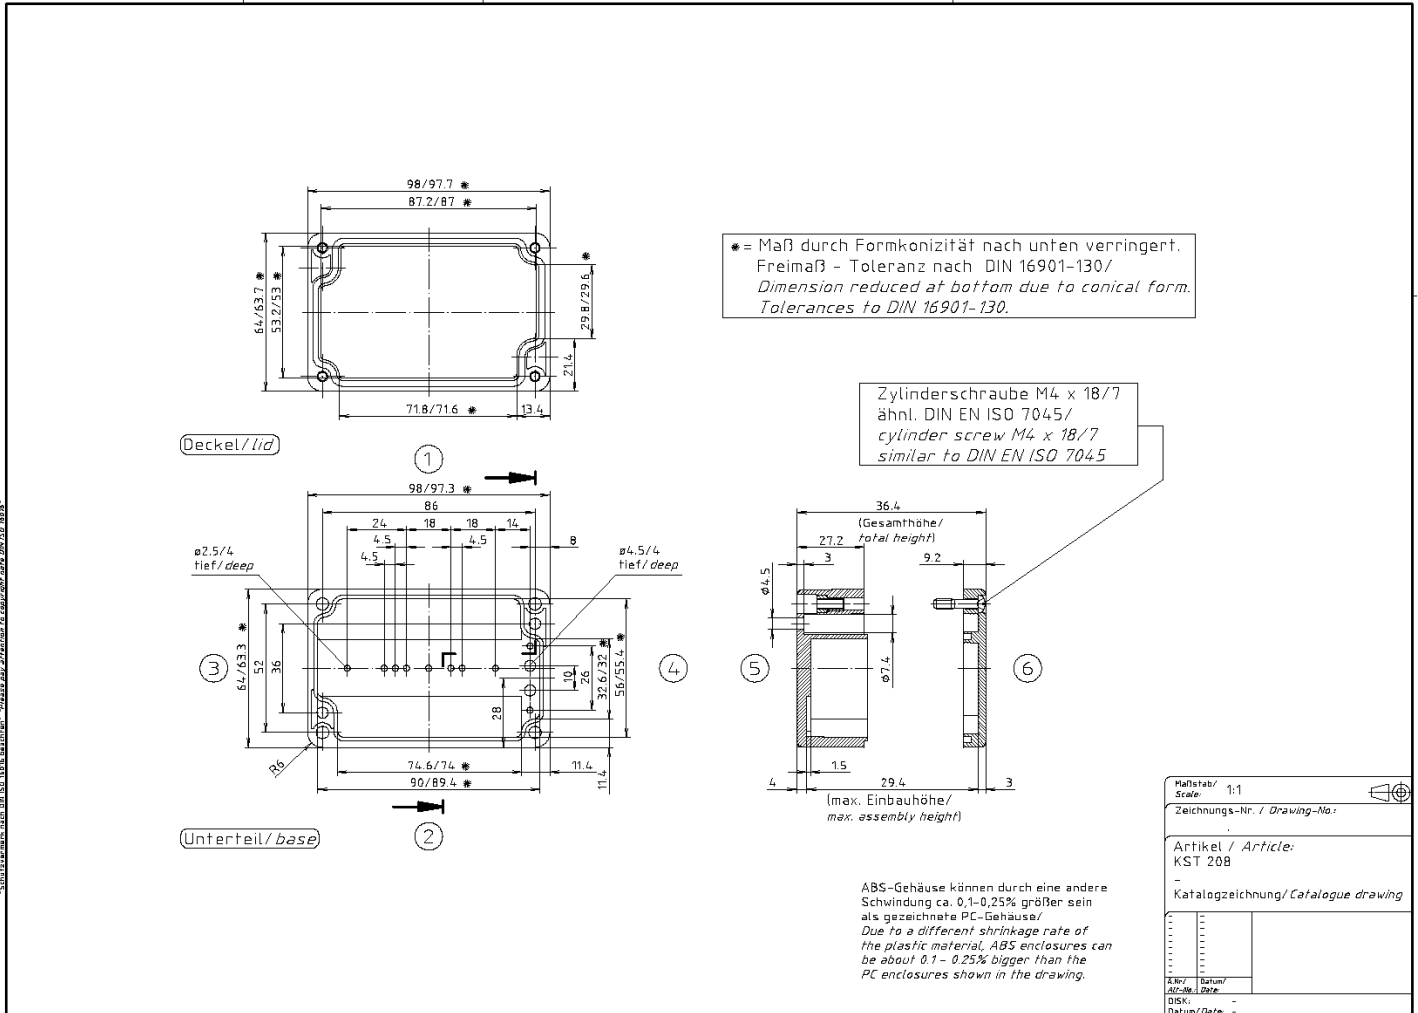

Best.Nr. 460647

EIGENSCHAFTEN:

- Werkstoff: ABS
- Farbe: Schiefergrau
- Dichtung: eingezogen
- IP-Schutz: IP66
- Lieferumfang: inkl. Schrauben

ATTRIBUTES:

- material: ABS
- colour: slate grey
- seal: factory-assembled
- IP-Protection: IP66
- scope of delivery: incl. screws