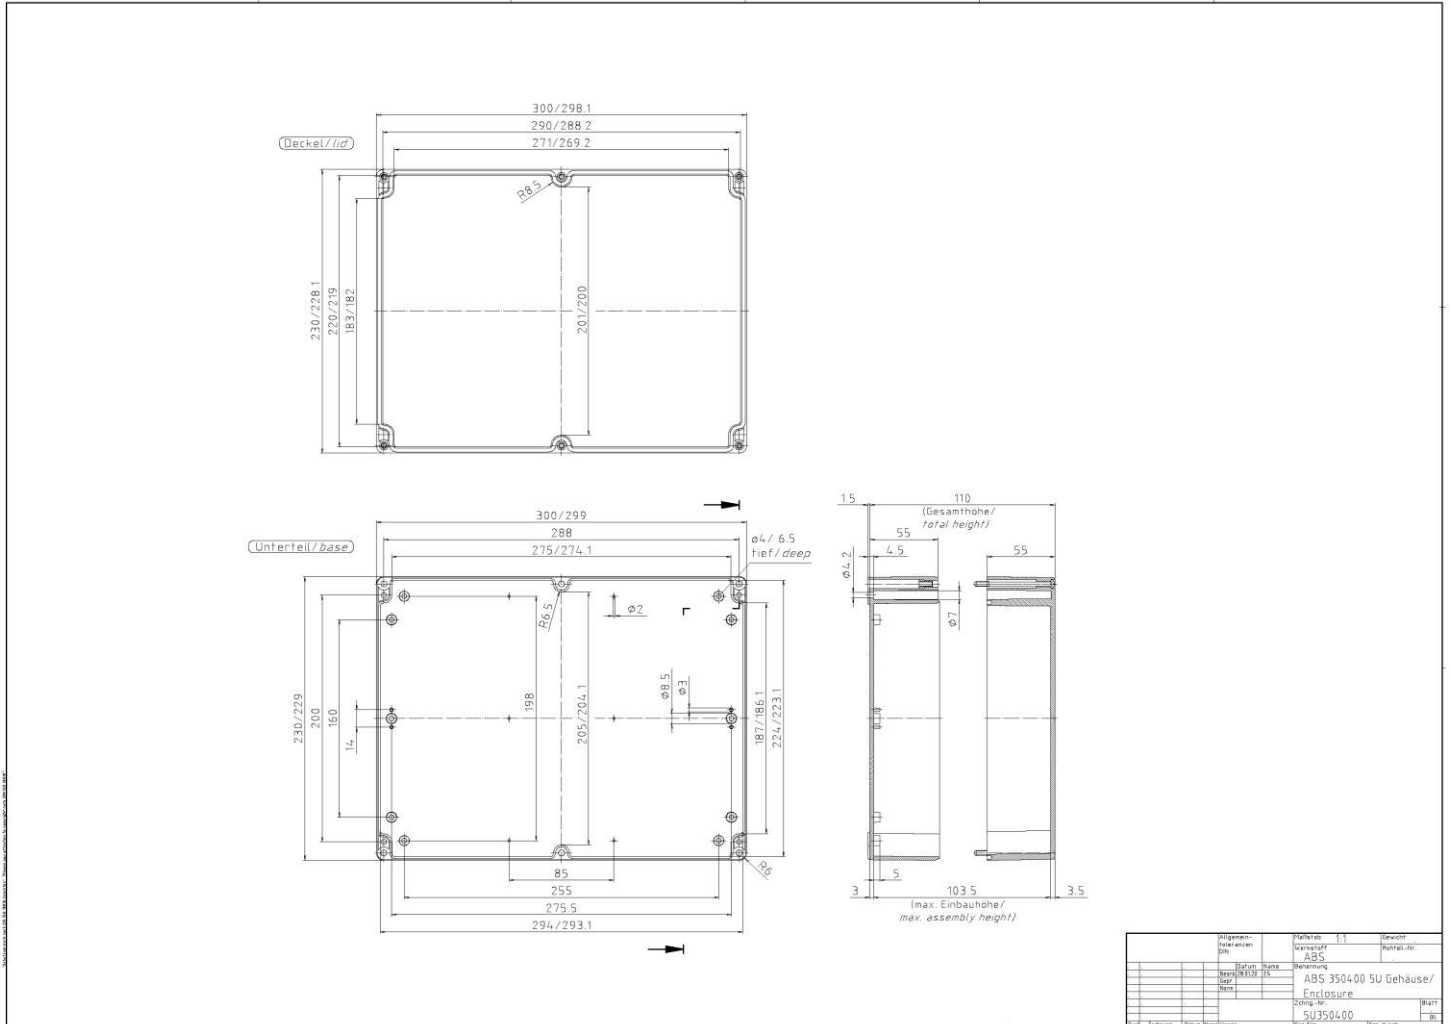

Best.Nr. 460515

EIGENSCHAFTEN:

- Werkstoff: ABS
- Farbe: Lichtgrau
- Dichtung: eingezogen
- IP-Schutz: IP65/66
- Lieferumfang: inkl. Schrauben

ATTRIBUTES:

- material: ABS
- colour: light grey
- seal: factory-assembled
- IP-Protection: IP65/66
- scope of delivery: incl. screws