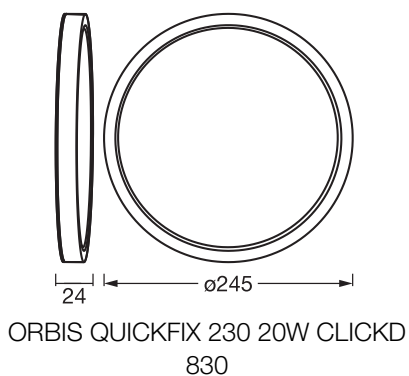

Maße & Gewicht

Durchmesser	245,00 mm
Höhe	24,00 mm
Produktgewicht	540,00 g