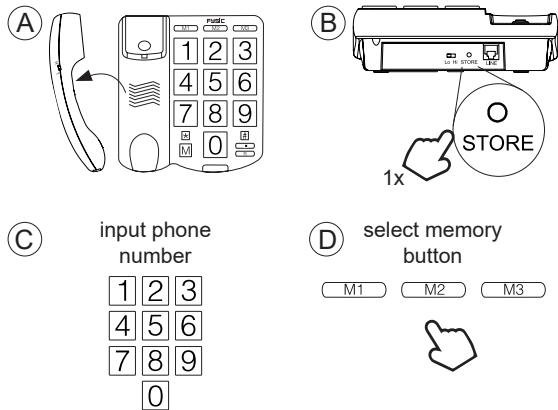

8 Store phone number at M1, M2 or M3

9 Store phone number at 0, 1, 2 (...) 9

10 Dial from memory

11 Mute function

12 Wall mount

NL Deze toets wordt ook gebruikt om een kiespauze toe te voegen.

FR Cette touche est également utilisée pour insérer un choix de pause.

DE Dieser Taste wird auch verwendet, um eine Wählpause einzufügen.

EN This button is also used to add a dialing pause.

NL Met de R-toets (ook wel FLASH genoemd) verbreekt u heel kort de telefoonverbinding; deze korte onderbreking wordt bij sommige huis- of kantoor centrales gebruikt om gesprekken door te verbinden; bij openbare centrales wordt deze toets gebruikt voor telecomfuncties, zoals voor het aannemen van een WisselGesprek. (onderbreking = 100mS)

FR Le bouton R (également appelé FLASH) est utilisé pour brièvement interrompre la connexion du téléphone; cette brève interruption est utilisée par certaines armoires électriques de maison ou de bureau pour transférer les appels; les armoires électriques publiques utilisent ce bouton pour des fonctions de télécom, tel que la mise en attente. (interrompte = 100mS)

EN The R button (also called FLASH) is used to briefly interrupt the telephone connection; this brief interruption is used by some home or office switchboards for call forwarding; public switchboards use this button for telecom functions, such call waiting. (interruption = 100mS)