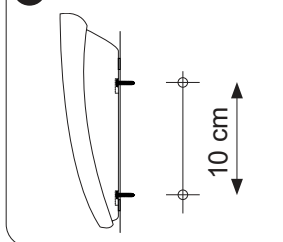

8 Store phone number at M1, M2 or M3

9 Store phone number at 0, 1, 2 (...) 9

10 Dial from memory

11 Mute function

12 Wall mount

NL Deze toets wordt ook gebruikt om een kiespauze toe te voegen.

FR Cette touche est également utilisée pour insérer un choix de pause.

FR Le bouton R (également appelé FLASH) est utilisé pour brièvement interrompre la connexion du téléphone; cette brève interruption est utilisée par certaines armoires électriques de maison ou de bureau pour transférer les appels; les armoires électriques publiques utilisent ce bouton pour des fonctions de télécom, tel que la mise en attente. (interrompte = 100mS)