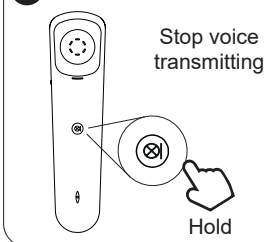

11 Mute function