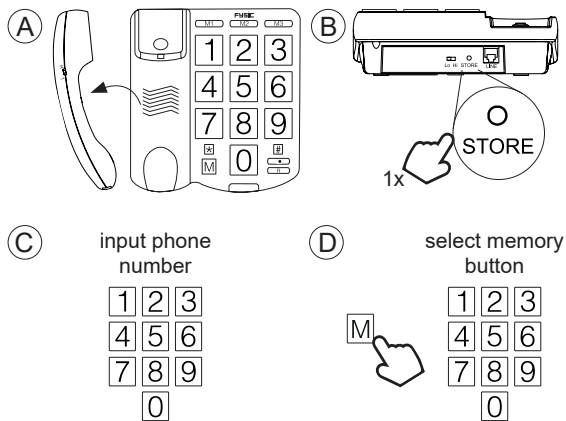

8 Store phone number at M1, M2 or M3

9 Store phone number at 0, 1, 2 (...) 9

10 Dial from memory

11 Mute function

12 Wall mount

NL Deze toets wordt ook gebruikt om een kiespauze toe te voegen.

FR Cette touche est également utilisée pour insérer un choix de pause.

DE Dieser Taste wird auch verwendet, um eine Wählpause einzufügen.

EN This button is also used to add a dialing pause.

NL Met de R-toets (ook wel FLASH genoemd) verbreekt u heel kort de telefoonverbinding; deze korte onderbreking wordt bij sommige huis- of kantoor centrales gebruikt om gesprekken door te verbinden; bij openbare centrales wordt deze toets gebruikt voor telecomfuncties, zoals voor het aannemen van een WisselGesprek. (onderbreking = 100mS)

FR Le bouton R (également appelé FLASH) est utilisé pour brièvement interrompre la connexion du téléphone; cette brève interruption est utilisée par certaines armoires électriques de maison ou de bureau pour transférer les appels; les armoires électriques publiques utilisent ce bouton pour des fonctions de télécom, tel que la mise en attente. (interrompte = 100mS)

EN The R button (also called FLASH) is used to briefly interrupt the telephone connection; this brief interruption is used by some home or office switchboards for call forwarding; public switchboards use this button for telecom functions, such call waiting. (interruption = 100mS)