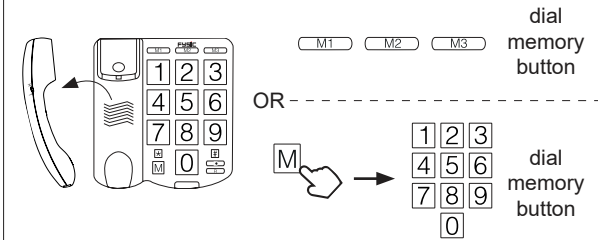

8 Store phone number at M1, M2 or M3

9 Store phone number at 0, 1, 2 (...) 9

10 Dial from memory

11 Mute function

12 Wall mount

NL Deze toets wordt ook gebruikt om een kiespauze toe te voegen.

FR Cette touche est également utilisée pour insérer un choix de pause.

DE Dieser Taste wird auch verwendet, um eine Wählpause einzufügen.

EN This button is also used to add a dialing pause.

NL Met de R-toets (ook wel FLASH genoemd) verbreekt u heel kort de telefoonverbinding; deze korte onderbreking wordt bij sommige huis- of kantoor centrales gebruikt om gesprekken door te verbinden; bij openbare centrales wordt deze toets gebruikt voor telecomfuncties, zoals voor het aannemen van een WisselGesprek. (onderbreking = 100mS)

FR Le bouton R (également appelé FLASH) est utilisé pour brièvement interrompre la connexion du téléphone; cette brève interruption est utilisée par certaines armoires électriques de maison ou de bureau pour transférer les appels; les armoires électriques publiques utilisent ce bouton pour des fonctions de télécom, tel que la mise en attente. (interrompte = 100mS)

DE Die R-Taste (auch FLASH-Taste genannt) wird verwendet, um die Telefonverbindung kurzzeitig zu unterbrechen; diese kurze Unterbrechung wird von einigen Heim- oder Bürotelefonzentralen für Rufumleitung benutzt; öffentliche Telefonzentralen verwenden diese Taste für Telekommunikationsfunktionen, wie z.B. Anklopfen. (Unterbrechung = 100mS)