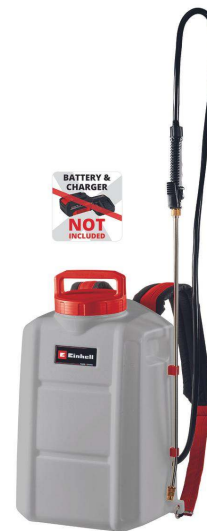

Einhell

EXPERT

POWER X-CHANGE

Akku-Drucksprühgerät

GE-WS 18/150 Li-Solo

Art.-Nr.: 3425230

Ident.-Nr.: 21021

EAN-Code: 4006825651362

Das Akku-Drucksprühgerät GE-WS 18/150 Li -Solo ist ideal für Gartenbesitzer, die Wert auf Pflanzenschutz legen, Düngemittel gleichmäßig ausbringen wollen oder dem Unkraut chemisch zu Leibe rücken. Bei der automatischen Pumpe des rückengetragenen Drucksprühgerätes ist kein manueller Druckaufbau notwendig. Der transparente Tank mit Skala zeigt schnell und einfach den Füllstand an, eine große Füllöffnung dient dem einfachen Befüllen. Die Messingdüse ist individuell einstellbar. Die Sprühlanze besteht aus Edelstahl, zudem ist sie mit einer arretierbaren Bedientaste ausgerüstet. Der Power X-Change-Akku ist abgedeckt, als Schutz vor eindringendem Wasser. Akku und Ladegerät sind nicht im Lieferumfang enthalten und können separat erworben werden.

Ausstattung

- Automatische Pumpe, kein manueller Druckaufbau notwendig
- Transparenter Tank mit Skala zur einfachen Kontrolle
- Individuell einstellbare Messingdüse
- Sprühlanze aus Edelstahl
- Abdeckung des Akkus - Schutz vor eindringendem Wasser
- Große Einfüllöffnung zum einfachen Befüllen
- Gepolsterte Tragegurte für ermüdungsfreies Arbeiten
- Anwendung: Pflanzenschutz-/Dünge-/Unkrautvernichtungs-Mittel
- Sprühlanze mit arretierbarer Bedientaste

LARGE FILLING OPENING

STAINLESS STEEL LANCE

BATTERY & CHARGER
NOT INCLUDED

18 V

15 LITRE

STAINLESS STEEL

Als Sonderzubehör erhältlich

Power X-Boostcharger 6A
PXC-Ladegerät
Art.-Nr.: 4512064
EAN-Code: 4006825629019
Einhell Accessory