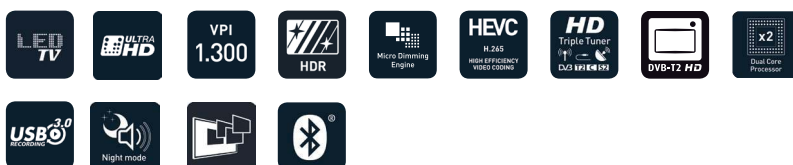

40 GUB 8768

40" / 102 cm

- Native UHD Auflösung mit 3840x2160p.
- High Dynamic Range (HDR) für perfekte Helligkeit und Luminanz.
- Micro Dimming Engine sorgt für hervorragende Kontraste.
- DTS PremiumSound und eine Musikleistung von 40 Watt statten dieses Gerät mit überzeugendem Raumklang aus.
- Der integrierte Bluetooth-Adapter ermöglicht vollen Sound ganz ohne Kabel.
- Neue Smart Interactive TV 4.0 Plus Plattform mit Dual Core Prozessor für eine sehr schnelle, einfache und benutzerfreundliche Bedienung zusammen mit vielen weiteren neuen Funktionen.
- USB-Recording 3.0 mit Twin Mode Recording und Permanent Timeshift: Aufnahme und zeitversetztes Fernsehen einer Sendung bei parallelem Schauen eines weiteren Senders (gleiche Frequenz / gleicher Transponder).
- Dank Live Share können Sie alle Inhalte von Ihrem Miracast™-zertifiziertem Mobilgerät auf Ihren Fernseher kabellos streamen.

VIDEO PERFECTION INDEX

Der VPI-Wert (Video Perfection Index, 1300) steht für hervorragende Farben, Schärfe und Kontraste.

SMART INTERACTIVE TV 4.0 PLUS

Die neue Smart Interactive TV 4.0 Plus Plattform hat einen Dual Core Prozessor und bietet erweiterte Smart-Funktionen an. Grundig-exklusive Apps bieten einen erweiterten Genuss für die Smart-TV-Fans. Die neue und bedienfreundliche Benutzeroberfläche unterstützt u.a. auch Hbb-TV mit Zugriff auf die beliebtesten Mediatheken und Live Share, über den Sie Inhalte vom Fernseher auf die Mobilgeräte kabellos übertragen können.

EPG

Die neue EPG-Benutzeroberfläche ermöglicht mehr Benutzerfreundlichkeit und Geschwindigkeit sowie kontinuierliche Aktualität der gesamten EPG-Daten.

TUNER / PROGRAMMSPEICHER

Triple Tuner
100 Analog, 6000 DVB-S/S2, 1000 DVB-T/T2, 1000 DVB-C