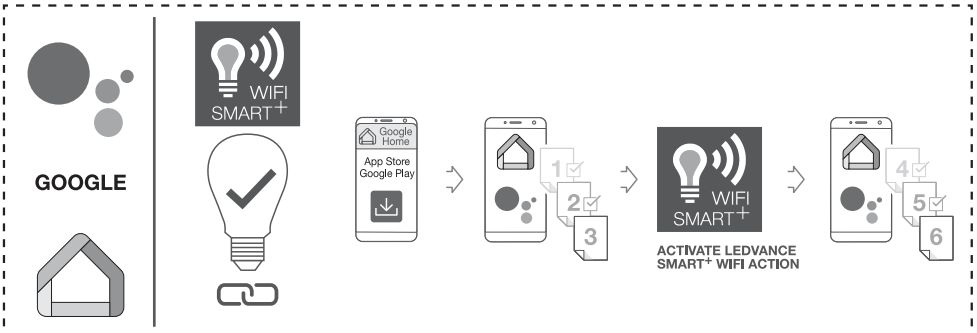

OPTIONAL

☞ Hiermit erklärt die LEDVANCE GmbH, dass die Funkanlage vom Typ LEDVANCE SMART+ den Bestimmungen der Richtlinie 2014/53/EU entspricht. Den vollständigen Text der EU-Konformitätserklärung finden Sie unter der folgenden Adresse: smartplus.ledvance.com/declaration-of-conformity. Drahtlose Funkverbindung verwendet in WiFi-Lampen-/Leuchten-/Komponenten 2412–2484 MHz, max. HF-Ausgangsleistung 16dBm

☞ Hereby, LEDVANCE GmbH declares that the radio equipment type LEDVANCE SMART+ Device is in compliance with Directive 2014/53/EU. The full text of the EU declaration of conformity is available at the following internet address: smartplus.ledvance.com/declaration-of-conformity. Wireless radio used in WiFi lamps/ luminaires/ components 2412–2484 MHz, max. RF output power 16dBm