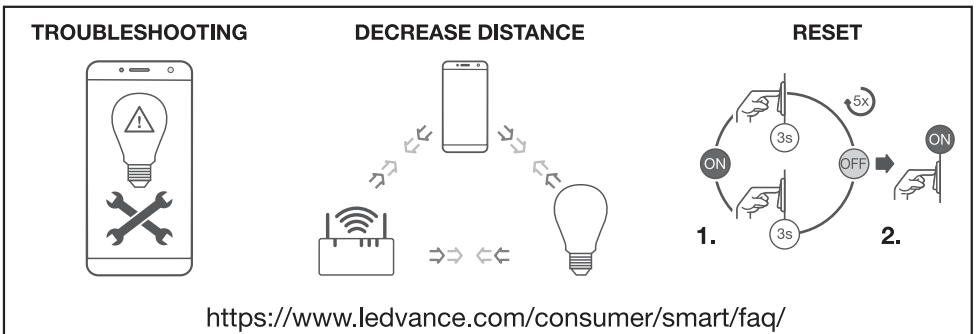

OPTIONAL

☞ Hiermit erklärt die LEDVANCE GmbH, dass die Funkanlage vom Typ LEDVANCE SMART+ den Bestimmungen der Richtlinie 2014/53/EU entspricht. Den vollständigen Text der EU-Konformitätserklärung finden Sie unter der folgenden Adresse: smartplus.ledvance.com/declaration-of-conformity. Drahtlose Funkverbindung verwendet in WiFi-Lampen-/Leuchten-/Komponenten 2412–2484 MHz, max. HF-Ausgangsleistung 16dBm