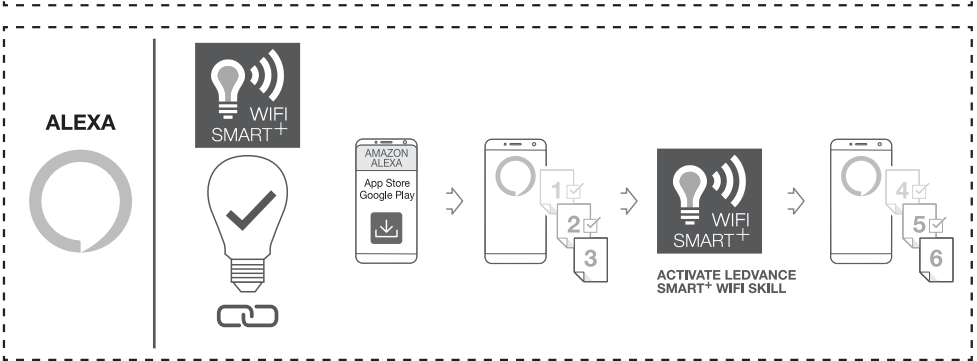

OPTIONAL

☞ Hiermit erklärt die LEDVANCE GmbH, dass die Funkanlage vom Typ LEDVANCE SMART+ den Bestimmungen der Richtlinie 2014/53/EU entspricht. Den vollständigen Text der EU-Konformitätserklärung finden Sie unter der folgenden Adresse: smartplus.ledvance.com/declaration-of-conformity. Drahtlose Funkverbindung verwendet in WiFi-Lampen-/Leuchten-/Komponenten 2412–2484 MHz, max. HF-Ausgangsleistung 16dBm

☞ Hereby, LEDVANCE GmbH declares that the radio equipment type LEDVANCE SMART+ Device is in compliance with Directive 2014/53/EU. The full text of the EU declaration of conformity is available at the following internet address: smartplus.ledvance.com/declaration-of-conformity. Wireless radio used in WiFi lamps/ luminaires/ components 2412–2484 MHz, max. RF output power 16dBm