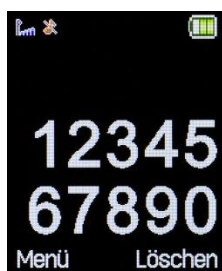

SWISS+one

BBM 610

Hergestellt in China

- + Großes beleuchtetes Farbdisplay
(Größe: 2,2"; Auflösung: 320 * 240 Pixel, 262k Farben)
- + Große beleuchtete Tasten + Kamera mit 0,3 MP
- + Bluetooth + Taschenlampe + Alarmfunktion+
- + Vibrationsalarm + Anrufliste + Freisprechfunktion +
Telefonbuch für 300 Einträge + Radiofunktion
- + micro-USB Anschluss + Audio- und Videoplayer
- + 3,5mm Klinkeanschluss + SMS/MMS-Funktion
- + 5 Klingeltöne + Tastentöne + Dual Band (900/1800 MHz)
- + Tischladestation + Li-Ion Akku (800 mAh)
- + Stand-by: bis zu 160 Stunden + Sprechzeit: bis zu 3 Stunden
- + energieeffizientes Schaltnetzteil
- + Abmessung 98 * 50 * 19 mm + Gewicht 88g