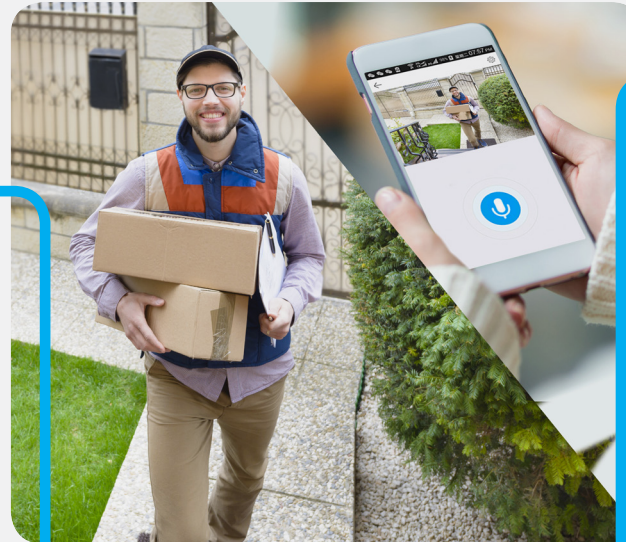

## ÜBER EZVIZ

EZVIZ bietet Ihnen eine App fürs Leben. Sie ist immer zur Hand und verbindet Sie visuell mit Ihrem Zuhause oder Ihrer Arbeit. Willkommen bei intelligenter Technik für Zuhause und das Geschäft!

## INTEGRIERTE RUNDUMLEUCHE UND SIRENE

Die Husky Air ist Ihre aktive Verteidigungslinie. Wenn ein Eindringling erkannt wird, sendet die Kamera umgehend eine Benachrichtigung auf Ihr Mobilgerät und aktiviert ein helles Rundumlicht und eine laute Sirene.

## SEHEN, WAS GERADE PASSIERT, SOGAR IM DUNKELN

Sogar in vollkommener Dunkelheit sehen Sie, was gerade passiert. Die Kamera schaltet automatisch zu einem scharfen Schwarzweißbild um, wenn es dunkel ist. Dank dieser Nachtsicht erhalten Sie klare, detaillierte Bilder mit einer Reichweite von bis zu 30 Metern. Sie können die Umgebung Ihres Ladens, Ihren Parkplatz oder Ihren Garten in der Nacht kontrollieren.

## ZUHÖREN UND SPRECHEN

Dank dem integrierten Zwei-Wege-Audio sind Sie nicht mehr nur ein Betrachter, sondern können interagieren. Öffnen Sie einfach die EZVIZ-App, starten Sie die Kommunikation und entscheiden Sie, ob Sie einen Eindringling erschrecken oder mit Kollegen bei der Arbeit oder dem Besucher an Ihrem Eingang sprechen möchten.