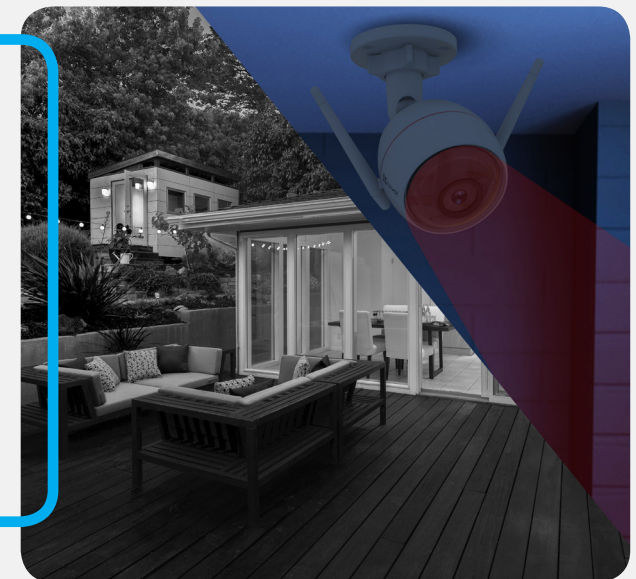

SEHEN, WAS GERADE PASSIERT, SOGAR IM DUNKELN

Sogar in vollkommener Dunkelheit sehen Sie, was gerade passiert. Die Kamera schaltet automatisch zu einem scharfen Schwarzweißbild um, wenn es dunkel ist. Dank dieser Nachtsicht erhalten Sie klare, detaillierte Bilder mit einer Reichweite von bis zu 30 Metern. Sie können die Umgebung Ihres Ladens, Ihren Parkplatz oder Ihren Garten in der Nacht kontrollieren.