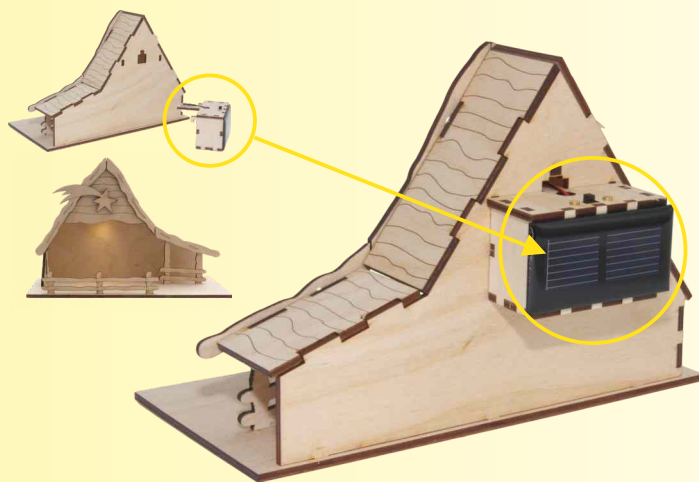

## Weihnatskrippe, mit Solaroption

Art.Nr.: 44409

Dieser tolle **lasergeschnittene Sperrholzbausatz** einer Weihnatskrippe, zeichnet sich durch einfachste Montage und klassisches Design aus!

Die 13 Einzelteile werden anhand der bebilderten Anleitung zusammengeklebt.

Mit einer Größe von 200 x 105 x 135 mm gibt diese Weihnatskrippe jedem Gabentisch festlichen Glanz und verbreitet weihnachtliches Flair.

Krippenfiguren und Holzkleber sind nicht im Lieferumfang enthalten. Bausatz, ab 8 Jahren

## Solar-Option „Everlight“

Art.Nr.: 44410

Lassen Sie Ihre Weihnatskrippe in warmem, weihnachtlichen Licht erstrahlen. Ermöglicht wird dies durch den Einsatz der **Solareinheit „Everlight“**.

Die Solar-Einheit beinhaltet das Solarmodul, warmweiße LED und fertig aufgebaute Ladeplatte inkl. Akku. „Everlight“ verfügt über einen **Dämmerungssensor** und schaltet sich selbstständig bei beginnender Dämmerung ein.

Die Solar-Einheit „Everlight“ wird einfach in die Weihnatskrippe eingehängt und beleuchtet dann die Krippenfiguren. Die Solar-Einheit kann mit nur einem Handgriff von der Krippe entfernt und an einem sonnigen Platz wieder aufgeladen werden.