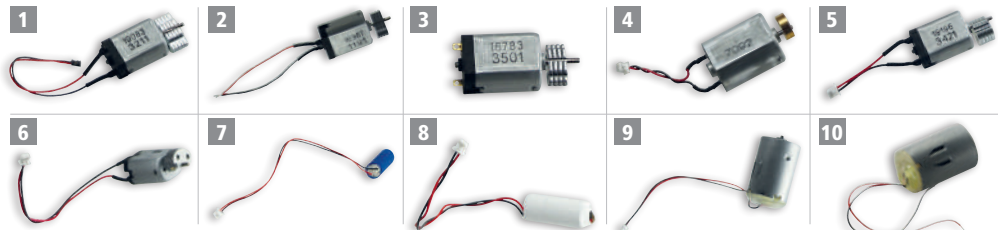

Vibrationsmotoren

Leistung	Betriebsspannung	Stromaufnahme	Anschluss	Maße	Artikelnr.	€
1 1,05 W	3 V- (1,5...3 V-)	max. 0,35 A	Litzen 80 mm	22x14,5x10,8 mm	39-310 926	-,50
2 1,05 W	3 V-	max. 0,35 A	Litzen 45 mm	22x14,5x10,8 mm	39-310 925	-,50
3 0,63 W	1,5 V- (1...2 V-)	max. 0,42 A	Lötanschluss	22x14,5x10,8 mm	39-310 924	-,50
4 1,85 W	5 V- (1,5...5 V-)	max. 0,66 A	Litzen 45 mm	29x20,4x15,4 mm	39-310 923	-,75
5 1,05 W	3 V- (1,5...3 V-)	max. 0,35 A	Litzen 30 mm	22x14,5x10,8 mm	39-310 922	-,50
6 1,2 W	3 V-	max. 0,4 A	Litzen 100 mm	22x14,5x10,8 mm	39-310 921	-,50
7 0,75 W	3 V-	max. 0,25 A	Litzen 100 mm	LxØ: 10,9x8,8 mm	39-310 920	-,70
8 0,36 W	3 V- (1,5...4,5 V-)	max. 0,12 A	Litzen 100 mm	23x10x8 mm	39-310 919	-,60
9 1,08 W	3 V- (2...5 V-)	max. 0,36 A	Litzen 140 mm	LxØ: 41x24 mm	39-310 918	-,85
10 1,0 W	2 V- (1...3 V-)	max. 0,5 A	Litzen 100 mm	LxØ: 41x24 mm	39-310 917	-,95

69,99
UVP* 156,27 -55%

OBD II Fehlerdiagnosegerät

Fehlercodes auslesen, Echtzeitdaten überwachen oder die Emissionsbereitschaft prüfen.
Features: // Auslesen und Löschen von OBD2-Fehlercodes // Keine Fehlercodeliste notwendig, Fehlercodes im Klartext // Auslesen der einzelnen Parameter in Echtzeit // Spannungsversorgung über OBD2-Buchse (DLC) im Fahrzeug.

39-852 632 ~~UVP* € 156,27~~ € 69,99