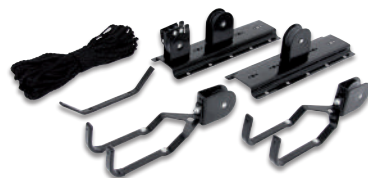

ohne Fahrrad

Fahrrad-Lift

Schafft Platz, schont die Fahrradreifen und ist einfach an der Decke zu montieren.

Für Lasten bis max. 20 kg. Gummiüberzogene Haken verhindern Kratzer. Auch für Leitern, Gartengeräte usw. verwendbar. Inkl. Seil und Befestigungsmaterial.

39-861 176

€ 9,99 € 8,99