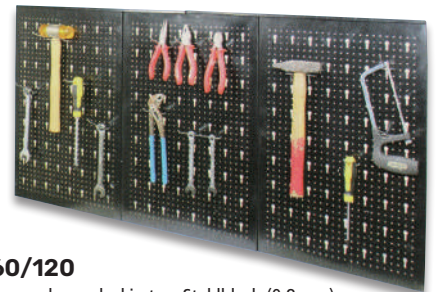

Lochwand-Set LS-60/120

Große Lochwand (120x60 cm) aus schwarz lackiertem Stahlblech (0,8 mm). Die Metallhaken können an beliebiger Stelle eingesetzt werden. Ideal zum übersichtlichen Aufbewahren von Werkzeug, Kabeln, Kleinteilen, Schlüsseln usw. Magnetisch, 3 Felder, horizontal oder vertikal zusammenschraubbar, Maße pro Feld: 400x600x20 mm. Lieferumfang: 3 Lochfelder, 18 Haken, Montagematerial.

39-511 219

~~UVP* € 39,99~~ € 24,99

Passende Ersatzhaken (18 Stück): 39-511 405

€ 2,50