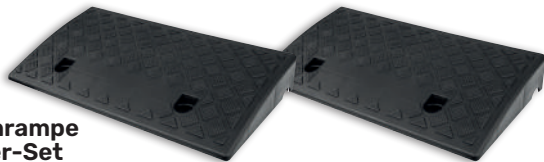

14,90
UVP* 24,99 -40%

MC POWER

Steckdosen-Thermostat TCU-441

Dank dieses intelligenten und digitalen Temperaturreglers haben Sie unter anderem die Möglichkeit, eine Start- und Stoptemperatur einzustellen, wodurch Ihre Heiz- oder Kühlgeräte automatisch den Betrieb aufnehmen. Verfügt über fünf verschiedene Modi.

Features: // Digitales LC-Display // Ca. 1,7 m Kabel mit wasserfestem Außenfühler // Für Heiz- und Kühlgeräte. **Technische Daten:** // Betriebsspannung: 230 V/50 Hz // Schaltleistung: 3680 W // Temperaturbereich: -40...+120 °C.

39-591 138