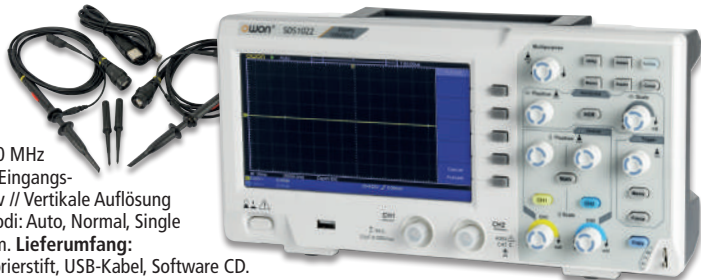

€ 154,99

Ersatz-Oszilloskop-Tastkopf T3100: Teilverhältnis: 100:1 (fest, 100 MHz).

39-830 835 € 24,50