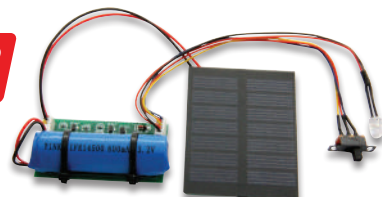

Solar Leuchteinheit „LongLife“ mit LED

Mit dieser sehr hochwertigen Solar-Leuchteinheit mit hochwertiger LiFePO4-Technologie können eigene Solarleuchten umgesetzt werden. **Technische Daten:** // Akku: 3,2 V, 600 mAh // Solarpanel: monokristalline Technologie mit Ladestrom von bis zu 75 mA/h, laminierte witterungsbeständige Oberfläche // LED: weiß mit ca. 5000-6000 K, 17 mA / inklusive zweite LED (warmweiß).

39-811 577

€ 10,99