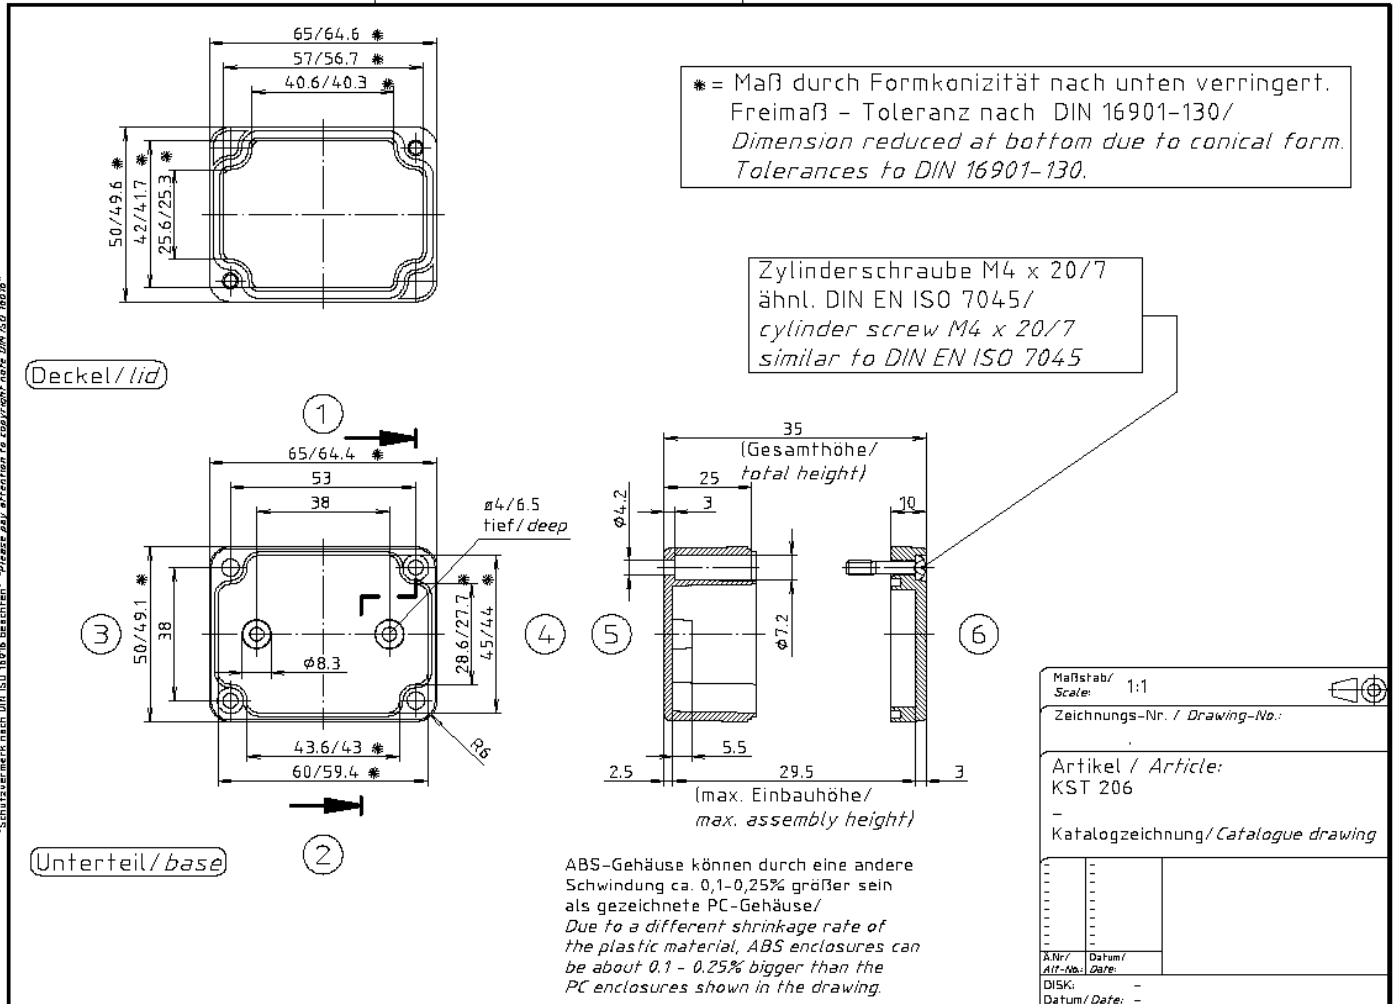

Best.Nr. 460646

EIGENSCHAFTEN:

- Werkstoff: ABS
- Farbe: Schiefergrau
- Dichtung: eingezogen
- IP-Schutz: IP66
- Lieferumfang: inkl. Schrauben

ATTRIBUTES:

- material: ABS
- colour: slate grey
- seal: factory-assembled
- IP-Protection: IP66
- scope of delivery: incl. screws