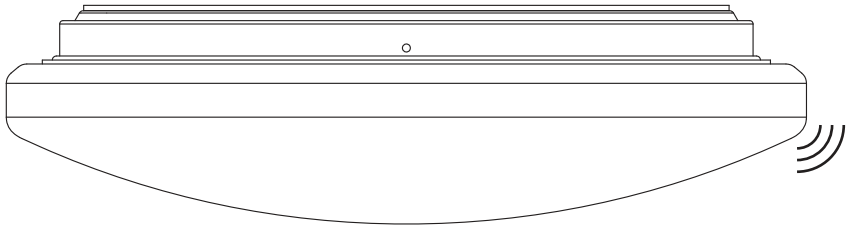

ORBIS® IP44

	EAN	W	lm light source	lm output	K	IP	°(°C)	V~	mA	Hz	DF	⊙(g)	▽(°)	
ORBIS IP44 300MM 15.5W 830 SENSOR	40998544448126	15.5	1600	1100	3000	44	-20... +40	220- 240	120	50/60	>0.7	440	120	12500
ORBIS IP44 400MM 25W 830 SENSOR	40998544448140	25	2700	1800	3000	44	-20... +40	220- 240	185	50/60	>0.7	695	125	12500