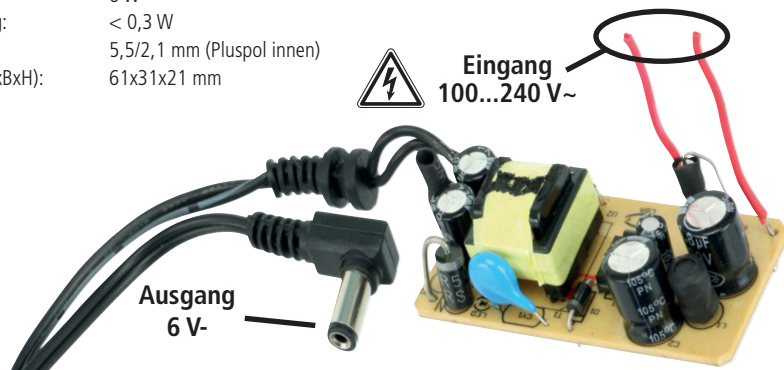

## Sicherheitshinweise

**Bitte beachten Sie unbedingt die folgenden Vorsichtsmaßnahmen.**

**Bei Nichtbeachtung besteht Lebensgefahr!**

- Vor dem Anlegen der Netzspannung muss das Gerät unbedingt berührungsgeschützt in ein Gehäuse eingebaut werden!
- Die Inbetriebnahme darf nur von einer ausgebildeten Elektrofachkraft vorgenommen werden.
- Beim Umgang mit elektrischen Spannungen müssen alle gültigen VDE-Vorschriften eingehalten werden.
- In Schulen, Ausbildungseinrichtungen, Hobby- und Selbsthilfewerkstätten ist das Betreiben von Baugruppen durch geschultes Personal verantwortlich zu überwachen.
- In gewerblichen Einrichtungen sind die Unfallverhütungsvorschriften des Verbandes der gewerblichen Berufsgenossenschaften für elektrische Anlagen und Betriebsmittel zu beachten.
- Leitungen mit einer berührunggefährlichen Spannung wie z.B. Netzspannung, dürfen im Gehäuse weder andere Leitungen, noch das Gehäuse selbst berühren. Es müssen geeignete Maßnahmen ergriffen werden um die nach EN60950 erforderlichen Abstände sicher zu stellen.
- Bei den Anschlussleitungen müssen die erforderlichen Querschnitte berücksichtigt werden.
- Vor Arbeiten am Gerät sind sämtliche Spannungen abzuschalten und das Gerät ist auf Spannungsfreiheit zu prüfen.
- Das Gerät ist zum Gebrauch in sauberen und trockenen Räumen bestimmt.
- Das Gerät muss vor Feuchtigkeit, Spritzwasser und Hitze einwirkung geschützt sein.
- Betreiben Sie die Baugruppe nicht in einer Umgebung in welcher brennbare Gase, Dämpfe oder Stäube vorhanden sind oder vorhanden sein können.

## Technische Daten

- Betriebsspannung: 100...240 V~
- Ausgang: 6 V- / 1 A
- Leistung: 6 W
- Standby-Leistung: < 0,3 W
- Hohlstecker: 5,5/2,1 mm (Pluspol innen)
- Platinenmaße (LxBxH): 61x31x21 mm