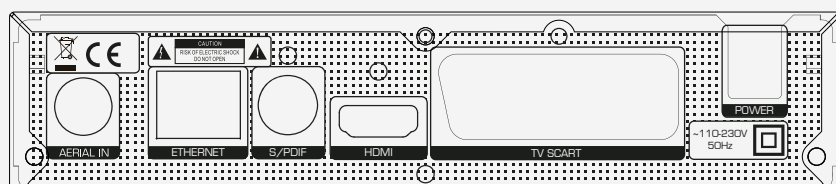

T90

HEVC

DVB-T2

- Erfüllt schon den neuen deutschen DVB-T2 HD Standard
- Beinhaltet einen HEVC (H.265) Decoder für bis zu 1080p@60 fps Bildauflösung
- Antenneneingang mit zuschaltbarer 5V Versorgungsspannung
- Vollkompatibel zu SD/HD
- MPEG4/H.264 Hardware Decoder
- USB 2.0 Anschluss
- Videoauflösung Full HD 1080p, 1080i, 720p, 576p, 576i, 480p, 480i
- Automatisches Bildschirmseitenverhältnis 4:3, 16:9
- Mehrsprachiger Programmführer (EPG)
- Niedriger Stand-by Stromverbrauch
- Durch Benutzer einstellbarer Stand-by Modus
- Schnelle Programmumschaltung
- Kindersicherung für Programme und Menüeinstellungen
- Erstellen und Bearbeiten von eigenen Programmlisten
- Unterstützung von Untertiteln
- Videotext-Unterstützung
- Mehrsprachiges Bildschirmmenü

Energieeffizient

Kindersicherung

Multimedia Spieler

Mehrsprachiges Bildschirmmenü

Full HD 1080p

EPG

Ein- / Ausgänge:

- Antenneneingang
- USB-Eingang
- HDMI-Ausgang
- SCART-Ausgang
- ETHERNET-Anschluss
- S/PDIF-Ausgang
- Netzteil

Serie: **T90 HEVC**
Model: **T90 HEVC**
EAN-Nr.: **5908252684441**

Stück pro Karton: **15**
Stück pro Palette: **735**
Netto Gewicht: **0,51 kg**
Brutto Gewicht: **0,59 kg**
Exportkartongewicht: **8,9 kg**
Exportkartonabmessung: **62 cm x 22 cm x 25 cm**