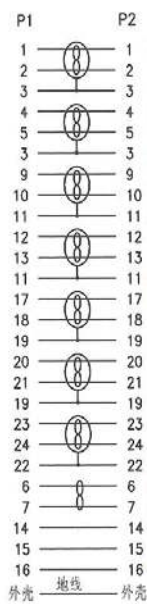

A

A

B

B

C

C

D

D

E

E

F

F

G

G

H

H

- DVI-D FullHD Verlängerungskabel Dual Link
 - DVI-D (24+1) Stecker > DVI-D (24+1) Buchse
 - doppelt geschirmt
 - max. Auflösung: WXGA (2560x1600)
 - AWG 29
 - RoHS-konform
- DVI-D FullHD extension cable Dual Link
 - DVI-D (24+1) plug > DVI-D (24+1) jack
 - double screened
 - max. resolution: WXGA (2560x1600)
 - 29AWG
 - RoHS-compliant

I

I

J

J

Änderungen		Datum	Name	Bezeichnung	Blatt
Datum	Name	gez.: 12.02.2013	tf	DVI 24+1 MF 0300 Verlängerung 3m	
		gepr.: 12.02.2013	tf		
		Norm:		Zeichnungs-Nr.: 68080	von