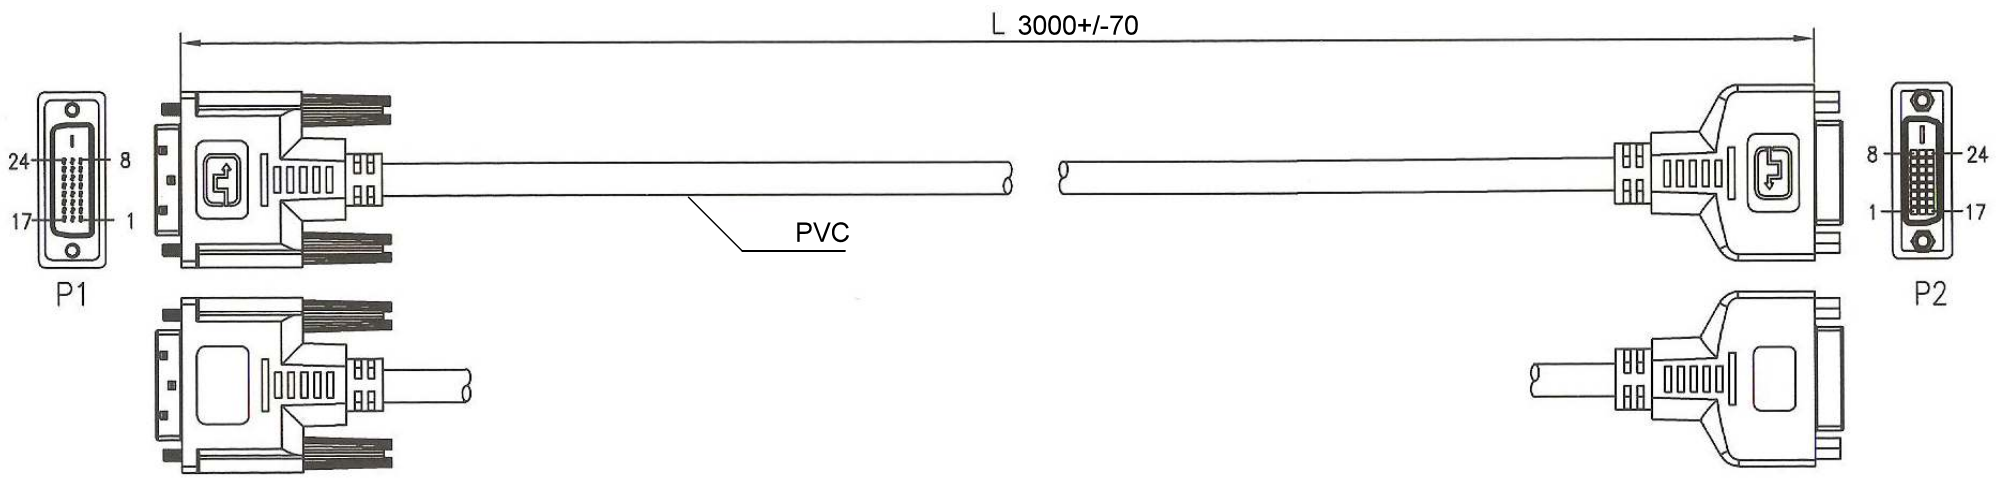

A

A

B

B

C

C

D

D

E

E

F

F

G

G

H

H