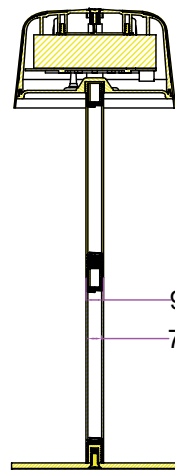

1 2 3 4 5 6 7 8 9 10 11 12 13 14

A

B

C

D

E

F

77675

77676

77677

77678

9.5

7.4

A

B

C

D

E

F

Kabellose LED-Tischleuchte, Größe S, 25 cm

- Die Leuchte beeindruckt mit ihrer raffinierten Touch-Bedienung und dem integrierten Akku, durch den sie überall kabellos und flexibel einsetzbar ist
- Mit ihrem modernen Design fügt sich die Lampe in jedes Interieur ein: Als Wohnzimmer- oder Nachttischlampe, als Hingucker im Büro oder als Tischleuchte in der Gastronomie
- Durch leichtes Antippen der Oberseite wechselt die LED-Lampe zwischen On/Off; langes Berühren ermöglicht stufenloses Dimmen (30 - 150 lm)
- Der hochwertige 18650 Lithium-Akku sorgt für besondere Langlebigkeit und eine exzellente Laufzeit von bis zu 5 Std./100 % Leuchtkraft und bis zu 12 Std./gedimmt auf 20 %
- Dank Spritzwasserschutz (Schutzart IP44) ist die Tischlampe auch perfekt für die Terrasse, den Balkon oder den Garten geeignet

Wireless LED Solar Table Lamp

- The lamp stands out with its elegant touch control and built-in battery, offering cordless flexibility for use in any location
- With its modern design, the lamp blends into any interior: As a living room or bedside lamp, as an eye-catcher in the office or as a table lamp in restaurants
- The LED lamp switches between on/off with a light touch on the top side; a long touch enables stepless dimming (30 - 150 lm)
- The high-quality 18650 lithium battery ensures a particularly long service life and an excellent runtime of up to 5 hours at 100 % brightness and up to 12 hours at 20 % brightness
- Thanks to its splash water protection (protection class IP44), the table lamp is also perfect for the patio, balcony or garden

G

H

G

H

Änderungen

Datum	Name	gez.:	Datum	Name
		ir	15.09.2025	ir
		ir	15.09.2025	ir
		Norm:		
Änderungen vorbehalten / Subject to change