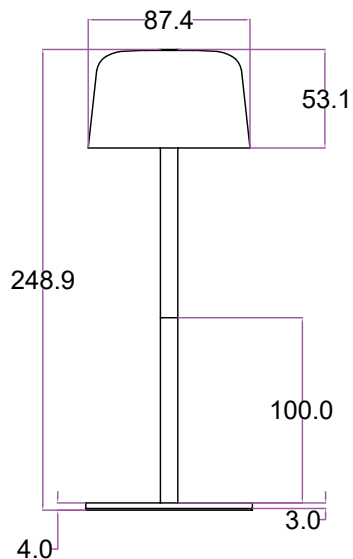

77676

77677

77678

9.5

7.4

A

B

C

1/2

Zeichnungs-Nr.:  
77675, 77676, 77677, 77678

von

J

J

1 2 3 4 5 6 7 8 9 10 11 12 13 14

	1	2	3	4	5	6	7	8	9	10	11	12	13	14	
A															A
B															B
C															C
D															D
E															E
F															F
G															G
H															H
I															I
J															J

<b>Item numer</b>	<b>77675</b>	<b>77676</b>	<b>77677</b>	<b>77678</b>
<b>Tisch Lampe   Table Lamp</b>				
Anschlüsse   <i>Connections</i>	USB-C™			
Eingang   <i>Input</i>	5.0 V $\overline{---}$ , 1.0 A			
Abmessungen   <i>Dimensions</i>	Ø90 x 248,9 mm			
Gewicht   <i>Weight</i>	350 g			
Material   <i>Material</i>	Metall, ABS   <i>metal, ABS</i>			
Farbe   <i>Color</i>	beige   <i>beige</i>	grün   <i>green</i>	schwarz   <i>black</i>	weiß   <i>white</i>
LEDs   <i>LEDs</i>	14			
Lichtfarbe   <i>Luminous Color</i>	warmweiß   <i>warm white</i>			
Farbwiedergabeindex   <i>Color temperature</i>	3000 K			
Leistungsaufnahme   <i>Power consumption</i>	2.0 Wmax.			
Nennlichtstrom   <i>Nominal luminous flux</i>	150 lm			
Schutzart   <i>Protection level</i>	IP44			
Dimmbarkeit   <i>Dimmability</i>	ja   <i>yes</i>			
<b>USBKabel   USB Cable</b>				
Anschlüsse   <i>Connectors</i>	USB-C™ -Stecker   <i>USB-C™ plug</i>			
	USB-A-Stecker   <i>USB-A plug</i>			
Länge   <i>Length</i>	0.5 m			
<b>Wiederaufladbarer Akku   Rechargeable battery</b>				
Spezifikation   <i>Specification</i>	18650 Li-Ion, 3.7 V $\overline{---}$ , 1200mAh, 4.44 Wh			
Wiederaufladbarer Akku   <i>Rechargeable battery</i>	Ja   <i>Yes</i>			