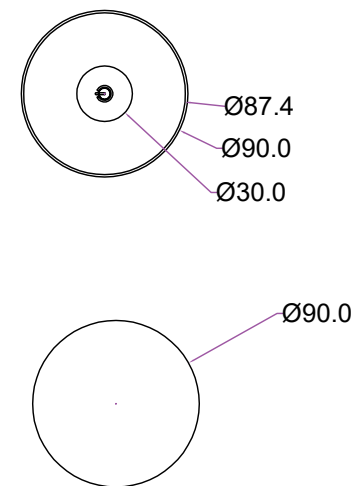

77676

77677

77678

9.5

7.4

A

B

C

D

E

F

**Kabellose LED-Tischleuchte, Größe S, 25 cm**

- Die Leuchte beeindruckt mit ihrer raffinierten Touch-Bedienung und dem integrierten Akku, durch den sie überall kabellos und flexibel einsetzbar ist
- Mit ihrem modernen Design fügt sich die Lampe in jedes Interieur ein: Als Wohnzimmer- oder Nachttischlampe, als Hingucker im Büro oder als Tischleuchte in der Gastronomie
- Durch leichtes Antippen der Oberseite wechselt die LED-Lampe zwischen On/Off; langes Berühren ermöglicht stufenloses Dimmen (30 - 150 lm)
- Der hochwertige 18650 Lithium-Akku sorgt für besondere Langlebigkeit und eine exzellente Laufzeit von bis zu 5 Std./100 % Leuchtkraft und bis zu 12 Std./gedimmt auf 20 %
- Dank Spritzwasserschutz (Schutzart IP44) ist die Tischlampe auch perfekt für die Terrasse, den Balkon oder den Garten geeignet

1/2

Zeichnungs-Nr.:  
77675, 77676, 77677, 77678

von

J

J

1 2 3 4 5 6 7 8 9 10 11 12 13 14

	1	2	3	4	5	6	7	8	9	10	11	12	13	14	
A															A
B															B
C															C
D															D
E															E
F															F
G															G
H															H
I															I
J															J