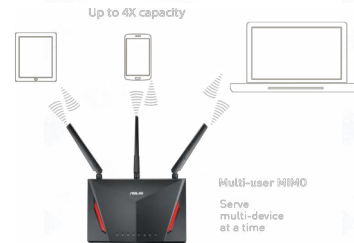

Vielfache WLAN-Leistung MU-MIMO

Dank der MU-MIMO-Technologie lässt sich jedes kompatible Gerät mit seiner eigenen dedizierten, maximalen WLAN Geschwindigkeit betreiben, sodass sich mehrere Geräte parallel verbinden können, ohne das Netzwerk zu verlangsamen. Somit lassen sich mit dem RT-AC86U mehrere MU-MIMO-kompatible Clients gleichzeitig verbinden, und zwar mit der maximalen Geschwindigkeit des jeweiligen Geräts.