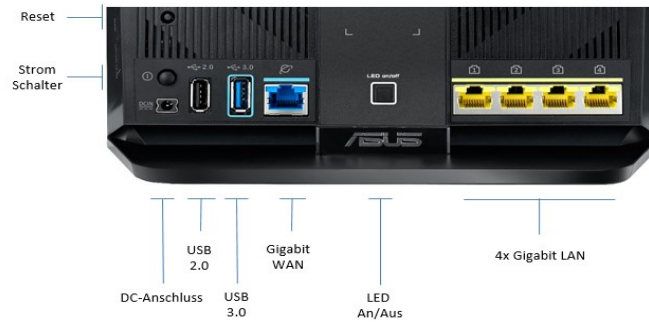

Ansicht Anschlüsse

Technische Daten

Empfohlene WLAN Geräte	bis zu 22	
WLAN Reichweite	●●●●●	
Empfohlen für eine WLAN-Versorgungsfläche (im Gebäude)*	180m²	
Maximale WLAN Geschwindigkeit 2.4 GHz	750 Mbit/s	
Maximale WLAN Geschwindigkeit 5 GHz	2167 Mbit/s	
Dual-Band Art	Simultan	
Asus AiMesh Technik	✓	
2.4 GHz Streams	3T3R	
5 GHz Streams	4T4R	
DFS Unterstützung	✓	
Übertragungstechnik	MU-MIMO	
Beamforming AiRadar Technik	✓	
TurboQAM (256QAM) Technik	✓	
NitroQAM (1024QAM) Technik	✓	
Haupt-CPU	Broadcom	
CPU Geschwindigkeit	1.8GHz Dual-Core	
RAM	512 MB	
Flash	256 MB	
WAN / LAN Ports (RJ45)	1x / 4x Gigabit	
Link Aggregation (802.3ad)	-	
Asus Router App Steuerung	✓	
AiProtection (Professioneller Trend-Micro-Schutz)	✓	
Kindersicherung	✓	
Adaptives QoS / Standard QoS	✓ / ✓	
Datenvolumen-Manager	✓	
IPV6 Unterstützung	✓	
Firewall	✓	
Asus Roaming Assistent	✓	
AiCloud 2.0	✓	
WTFast Lizenz inklusive (GPN Netzwerk)	✓	
Strom An/Aus Schalter	✓	
WLAN An/Aus Schalter	✓	
LED An/Aus Schalter	✓	
USB 3.0 Port	1x	
USB 2.0 Port	1x	
USB Multifunktions-Ports (Print / Storage / 4G Stick)	✓	
VPN Server	OpenVPN / PPTP	
VPN Client	OpenVPN / PPTP / L2TP	
VPN Server Pass-Through	IPSec, PPTP, L2TP	
Betriebsmodus	Router	✓
	Accesspoint	✓
	Repeater	✓
	Media-Bridge (Client)	✓
zusätzliche Gast WLAN-SSIDs	Bis zu 6	
Abmessungen (mm)	AC Eingang	110V~240V (50~60Hz)
	DC Ausgang	19V / 1.75A
Strombedarf (WLAN-Module aktiv - kein Transfer)	10 Watt	
Strombedarf je m² WLAN-Abdeckung	55mW	

Anwendungsszenario

Router Modus