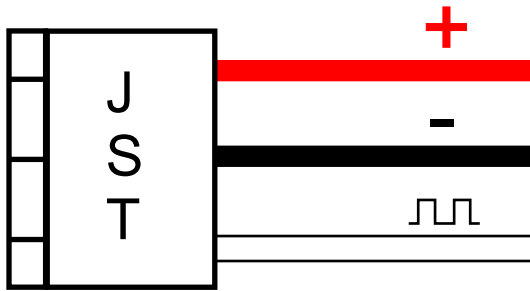

**S25**

Voltage	3.6 - 6 Volt
Speed	0.125 sec / 60°
Torque	0.17 kg /cm

Christian Repky © 2007

**SOL-EXPERT group**  
Dept. 1zu87modellbau.de  
CEO: Christian Repky  
Distribution: Ursula Repky

Albersfelder Straße 8  
D- 88213 Ravensburg  
vertrieb@1zu87modellbau.de