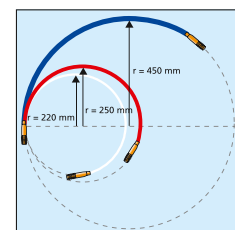

Die Cable Scout+ Biegeradien im Überblick.