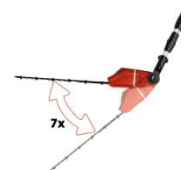

Einhell

EXPERT Plus

POWER X CHANGE

GE-HH 18 LI T Kit

Akku-Teleskop-Heckenschere

Art.-Nr.: 3410825

Ident.-Nr.: 11014

EAN-Code: 4006825604344

Die Akku Hoch-Heckenschere GE-HH 18 Li T Kit ist ein sehr leistungsstarkes Gerät, das bei der stromnetzunabhängigen Pflege von Hecken, Sträuchern und Gebüsch auf großen Grundstücken und in Schrebergärten gute Dienste leistet. Durch das neue Power X-Change Batteriesystem von Einhell verfügt die Heckenschere über einen 18 V Akku mit 3,0 Ah für ausgedehnte Arbeitseinsätze, der für jedes weitere Gerät aus der Power X-Change Familie verwendet werden kann. Dabei sorgt das Metallgetriebe für hohe Langlebigkeit und die Messer aus lasergeschliffenem und diamantgeschliffenem Stahl für saubere Schnittresultate. Durch die vielseitigen Einstellmöglichkeiten, lässt sich diese Strauchschere schnell und einfach auf jede Arbeitssituation anpassen.

Ausstattung

- System Akku - Power X-Change Battery
- Akku-Füllstandsanzeige mit 3 LEDs
- Akku für weitere Power X-Change Geräte verwendbar
- Inkl. System-Schnellladegerät
- Messer aus lasergeschliffenem und diamantgeschliffenem Stahl
- Motorkopf 7-fach neigbar
- Hauptgriff 4-fach neigbar
- Stufenlos arretierbarer Alu-Teleskopstiel
- Verstellbarer Zusatzhandgriff mit Schnellverschluss
- Metallgetriebe für hohe Lebensdauer
- Stabiler Köcher für Lagerung und Transport

Technische Daten

- Schwertlänge	450 mm
- Max. Schnittlänge	400 mm
- Zahnabstand	16 mm
- Schnitte pro Minute	1700 min⁻¹
- Ladezeit	1h
- Akku	18 V | 3000 | Li-Ion
- Max. Betriebszeit	40 min
- Anzahl Akkus	1 STK

Logistische Daten