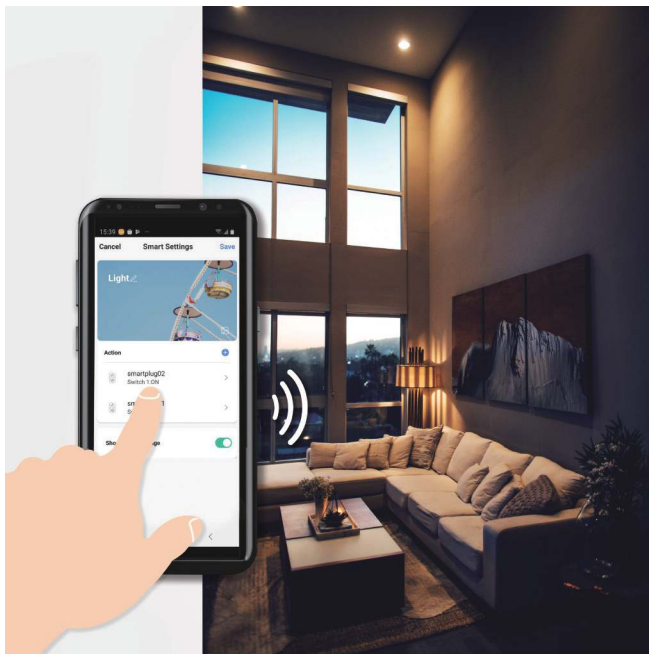

LogiLink®

Wireless Smart Plug

Art.-Nr.: PA0199
PA0200