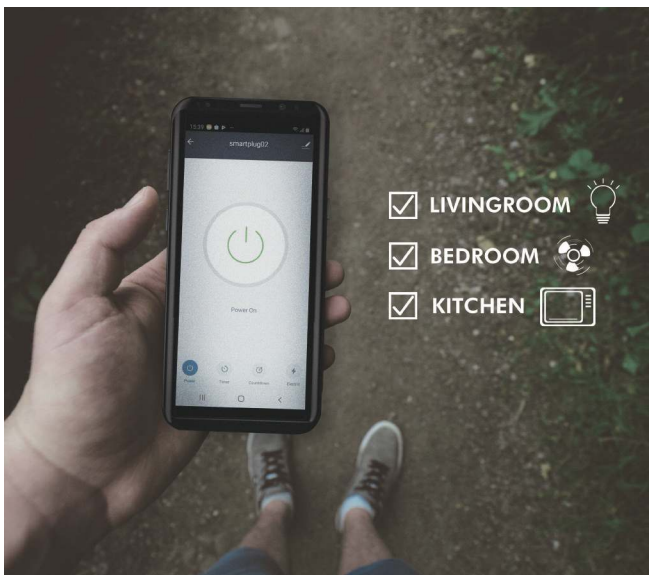

LogiLink®

Wireless Smart Plug

Art.-Nr.: PA0199
PA0200

Steuern Sie Ihre Geräte von überall aus und machen Sie Ihr Heim zu einem intelligenten Zuhause.

Erstellen Sie Ihr Smart Home

Smart Plugs können über Ihr bestehendes Wi-Fi-Netzwerk durch die kostenlose *Smart Life* App gesteuert werden.

Laden Sie die kostenlose **Smart Life** App aus dem Apple Store oder bei Google Play herunter.

Legen Sie Ihren individuellen Zeitplan und Timer fest

Erstellen Sie einen Zeitplan oder Timer, um Ihre Haushaltselektronik oder -geräte automatisch ein- und auszuschalten.

Made in China

Best Connectivity

LogiLink®

Wireless Smart Plug

Art.-Nr.: PA0199
PA0200

Steuern Sie Ihre Geräte von überall aus

Schalten Sie angeschlossene Geräte über Ihr Smartphone jederzeit und von überall nach Belieben ein und aus

Kompatibel mit Amazon Alexa und Google Home

Steuern Sie Ihre Heimgeräte per Sprachsteuerung, um Ihr Leben noch entspannter zu gestalten

Best Connectivity

RoHS
compliant

⚠ Nicht hintereinander stecken ⚠ Nur innerhalb der Grenzen der Nennlast betreiben.