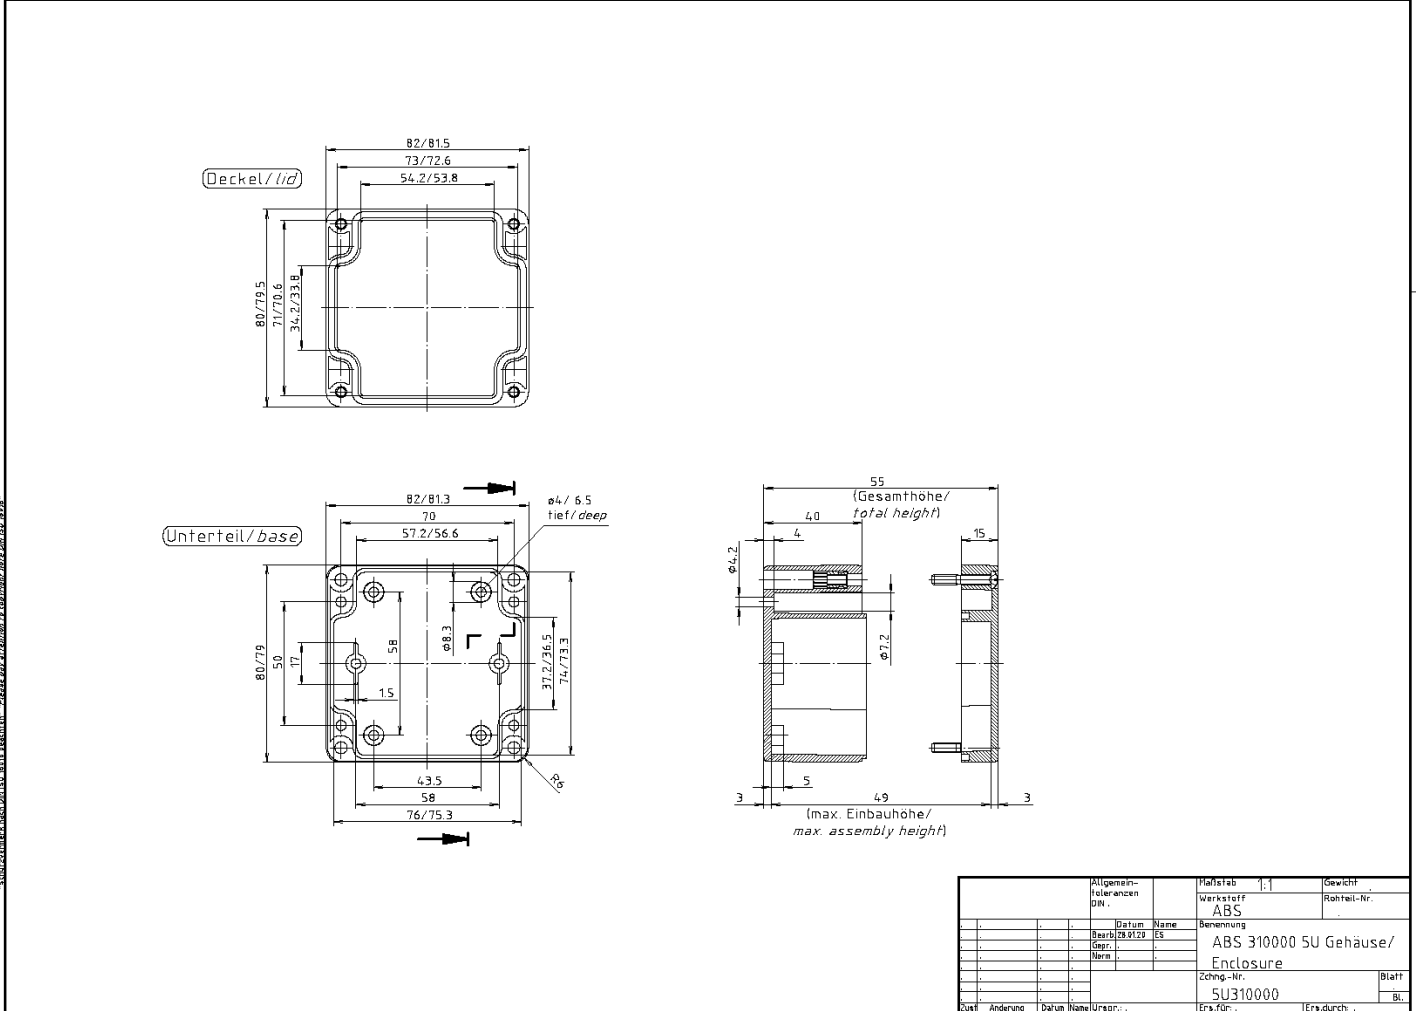

Best.Nr. 460487

EIGENSCHAFTEN:

- Werkstoff: ABS
- Farbe: Lichtgrau
- Dichtung: eingezogen
- IP-Schutz: IP65/66
- Lieferumfang: inkl. Schrauben

ATTRIBUTES:

- material: ABS
- colour: light grey
- seal: factory-assembled
- IP-Protection: IP65/66
- scope of delivery: incl. screws