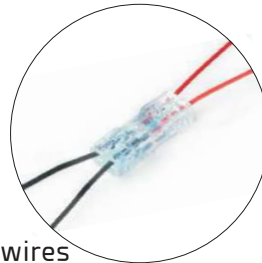

Wire connector with grease filling Set

Feature:

- Self-Stripping
- Moisture resistant
- Waterproof

2 wires

3 wires

4 wires

Type	Product	Poles	Wire dia.	Conductor dia.	AWG	Insulation material	Color	Contents
1905C129		3 	3,8 mm (max.)	0,8 ~1,4 mm	20-15	PA	Blue	15pcs
1905C130		2 	1,52 mm (max.)	0,4 ~0,7 mm	26-21	PC	Yellow	15pcs
1905C131		2 	2,08 mm (max.)	0,4 ~0,9 mm	26-19	PP	Orange	15pcs
1905C132		3 	2,08 mm (max.)	0,4 ~0,9 mm	26-19	PP	Red	15pcs
1905C133		4 	3,18 mm (max.)	0,9 ~1,3 mm	19-16	PC	Green	10pcs
1905C134		4 	3,18 mm (max.)	0,5 ~0,9 mm	24-19	PC	Red	10pcs
1905C135		2 	1,67 mm (max.)	0,4 ~0,9 mm	26-19	PC	Green	15pcs
1905C136		4 	4,4 mm (max.)	0,9 ~1,3 mm	19-16	PC	Black	10pcs
1905C137		4 	1,4mm (max.)	0,4 ~0,7 mm	26-21	PC	Transparent	10pcs
1905C138		4 	1,4 mm (max.)	0,4 ~0,7 mm	26-21	PC	Blue	10pcs
1905C139		4 	1,4 mm (max.)	0,4 ~0,7 mm	26-21	PC	Green	10pcs