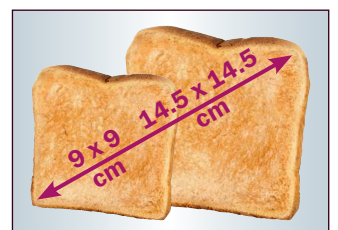

Ohne Dekoration

XXL
Amerikanische
Toastscheiben
14,5 cm x 14,5 cm

Edelstahleinlage

PC-ST 1092 Sandwichtoaster

- > Edelstahleinlage
- > Extra große Sandwichplatten für amerikanische XXL-Toastscheiben (ca. 14,5 cm x 14,5 cm)
- > Geeignet für Toastscheiben von ca. 9 cm bis 14,5 cm
- > Antihafbeschichtung
- > Wärmeisolierter Griff
- > Automatischer Temperaturregler
- > 2 Kontrollleuchten für Netz und Heizung (Backampel)
- > Sicherer Stand durch gummierte Füße
- > Verriegelungssystem
- > Überhitzungsschutz
- > Kabelaufwicklung
- > 220–240 V, 50/60 Hz, 900 W

Dreieckige XXL-Sandwichplatten

Geeignet für Toastscheiben von ca. 9 cm (Standard) bis 14,5 cm (XXL)

Produkt:	Artikel-Nr:	20" / 40" / HQ-Container:
PC-ST 1092	501 092	2360 / 4900 / 5760
Farbe: Schwarz /	Artikel-EAN:	Gerät (B x H x T):
Edelstahl	4 006 160 010 923	300 x 105 x 245 mm
VE:	Exportkarton-EAN:	Verpackung (B x H x T):
4	4 006 160 683 196	314 x 265 x 122 mm