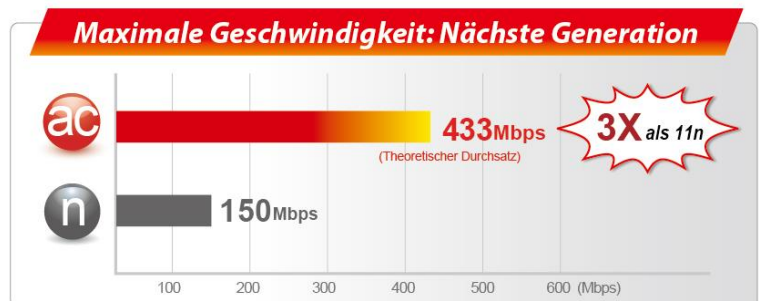

Nächste Generation Wi-Fi

Dual-Band

Windows 8 Kompatibel

Mac OS X Compatible

EW-7811UTC

AC600 Wireless Dual-Band Mini USB Adapter

Übersicht

Die nächste Generation des 802.11ac WLAN- Standards revolutioniert die Internetverbindung. Superschnelle- 802.11ac Dual-Band-Router sind bereits verfügbar, aber AC-fähige WLAN Endgeräte sind bisher nur für die 802.11n-Technologie ausgelegt. Rüsten Sie Ihr WLAN- fähiges Endgerät zu einem Dual-Band-fähigen 802.11ac mit dem schnellstmöglichen USB 2.0-Anschluss auf, um unglaubliche Geschwindigkeiten beim Surfen im Internet auf der bisher wenig genutzten 5 GHz-Frequenz zu erleben.

Der WLAN-Standard der nächsten Generation

Der Edimax EW-7811UTC ist die neueste Generation von WLAN-Adaptoren, da er kompatibel mit dem WLAN-Standard 802.11ac ist und Geschwindigkeiten von bis zu 433 Mbit/s auf der Frequenz 5 GHz bietet- fast dreimal so schnell wie beim WLAN- Standard 802.11n. Rüsten Sie Ihren PC oder Notebooks zu einem wahnsinnig schnellen 802.11ac WLAN-fähigem Endgerät auf, und genießen Sie das Streamen von Videos und Daten.

Dual-Band Konnektivität

Genießen Sie die bessere Leistung und die größere Flexibilität Ihrer WLAN-fähigen-Geräte, indem Sie das Dual-Band nutzen. Der EW-7811UTC unterstützt die 2,4 GHz-Frequenzen für Datenübertragungen von bis zu 150 Mbit/s oder die 5 GHz-Frequenz für Datenübertragungen von bis zu 433 Mbit/s. Sie können mit dem 2,4 GHz-Band im Internet surfen und E-Mails checken oder für Online-Gaming und Video-Streaming die wenig ausgelastete 5GHz Frequenz nutzen.