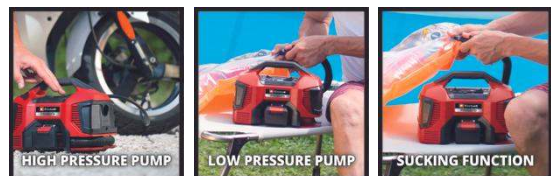

Technische Daten

- Motordrehzahl	18000 min⁻¹
- Pumpendrehzahl	3450 min⁻¹
- Ansaugleistung	21 L/min
- Abgabeleistung 0 bar	14 L/min
- Abgabeleistung 4 bar	9 L/min
- Abgabeleistung 7 bar	6 L/min
- Max. Betriebsdruck	10.5 bar
- Schalldruckpegel LpA	71.5 dB (A)
- Schallleistungspegel LwA	82.5 dB (A)