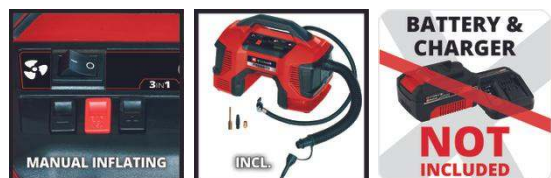

Technische Daten

- Motordrehzahl	18000 min⁻¹
- Pumpendrehzahl	3450 min⁻¹
- Ansaugleistung	21 L/min
- Abgabeleistung 0 bar	14 L/min
- Abgabeleistung 4 bar	9 L/min
- Abgabeleistung 7 bar	6 L/min
- Max. Betriebsdruck	10.5 bar
- Schalldruckpegel LpA	71.5 dB (A)
- Schallleistungspegel LwA	82.5 dB (A)