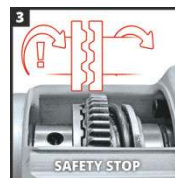

Logistische Daten

- Produktgewicht	6.05 kg
- Bruttogewicht Einzelverpackung	9.45 kg
- Stück pro Exportkarton	2 STK
- Bruttogewicht Exportkarton	19.4 kg
- Maße Exportkarton	350 x 450 x 290 mm
- Containermengen (20"/40"/40"HC)	1220 | 2500