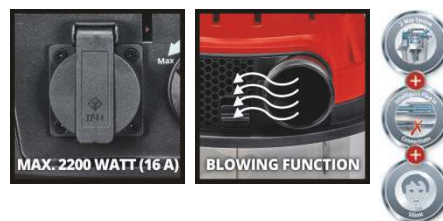

Technische Daten

- Netzanschluss	220-240 V | 50/60 Hz
- Leistung	1200 W
- Max. Saugleistung	200 mbar
- Behältervolumen	25 L
- Saugschlauchlänge	300 cm
- Saugschlauchdurchmesser	36 mm
- Netzkabellänge	500 cm
- Max. Leistung Steckdose 230 V	2200 W
- Schalldruckpegel LpA	72 dB (A)