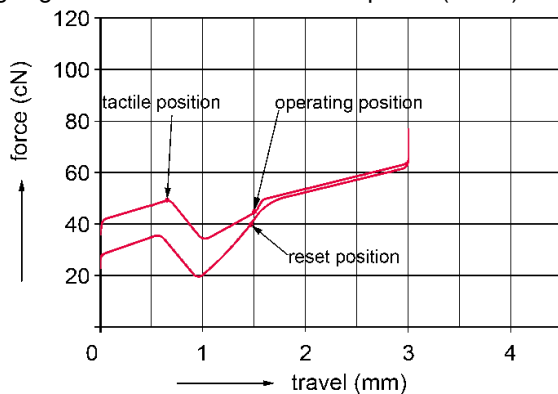

- Betätigungs-Charakteristik: ML Druckpunkt (50cN)

Irrtum, technische Änderungen und Liefermöglichkeiten vorbehalten. Technische Angaben beziehen sich nur auf die Spezifikation der Produkte. Eigenschaften werden damit nicht zugesichert.

- Beschriftungstechnologie: Laser
- Beschriftungslayout: Standard
- Anzahl Tasten: Produktabhängig, siehe Tabelle "Ausführungsvarianten"

Verpackungseinheit:

- Anzahl Produkte im Umkarton: 21
- Anzahl Umkartons pro Palette: 12

Garantie- bzw. Gewährleistungsdauer:

3 Jahre eingeschränkte Herstellergarantie

In den ersten zwei Jahren nach Lieferung gilt die gesetzliche Gewährleistung. In dem dritten Jahr nach der Lieferung gewährt CHERRY freiwillig eine zusätzliche Gewährleistung entsprechend der nachfolgenden Bedingungen ("erweiterte Gewährleistung"). Bitte wenden Sie sich im Fall eines Mangels an den Verkäufer Ihres CHERRY Produktes. Führen Sie eigenmächtig keine Reparaturen durch und öffnen Sie das Produkt nicht. Es besteht keine Gewährleistung, sofern unautorisierte Änderungen am Produkt einen Defekt hervorrufen.

Bedingungen für die erweiterte Gewährleistung:

CHERRY gewährt Kunden das Recht im Falle des Vorliegens eines Mangels nach Ablauf der ersten 2 Jahre nach Lieferung des CHERRY Produktes, für einen Zeitraum von einem weiteren Jahr Nacherfüllungsansprüche, d. h. Nachbesserung oder Nachlieferung, zu verlangen. Die erweiterte Gewährleistung ist gegenüber dem Verkäufer des CHERRY Produktes unter Vorlage der Originalrechnung, des Kaufbelegs oder eines vergleichbaren Nachweises des Zeitpunktes des Erwerbs geltend zu machen.

Die Mängelbeseitigung im Falle der erweiterten Gewährleistung erfolgt bei berechtigten Nacherfüllungsansprüchen des Kunden durch CHERRY ggf. unter Einbeziehung des jeweiligen Händlers.

Von der erweiterten Gewährleistung ausgeschlossen sind Schäden, die durch den unsachgemäßen Gebrauch, insbesondere durch Einwirkung von chemischen Substanzen, entstanden sind, sonstige Beschädigungen, die durch eine Einwirkung von außen entstanden sind, sowie übliche Abnutzungen und optische Veränderungen, wie insbesondere Verfärbungen oder Abrieb von Glanzstellen. Ebenso von der erweiterten Gewährleistung ausgenommen sind Zubehör und sonstige Teile, die nicht untrennbarer Bestandteil der Kaufsache sind.