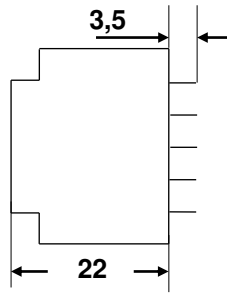

Printransformator

230V/8V/1 VA

untere Seite

Aufdruck

V01-199 A
230V /8V/ 1VA

max. Nennleistung / output power

1,0 VA

Primärspannung / input voltage

74 g