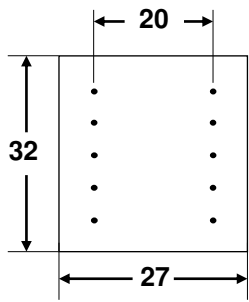

Printransformator

230V/8V/1 VA

untere Seite

Aufdruck

V01-199 A
230V /8V/ 1VA

max. Nennleistung / output power

1,0 VA

Primärspannung / input voltage

74 g