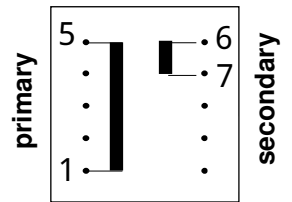

Printransformator

230V/8V/1 VA

untere Seite

Aufdruck

V01-199 A
230V /8V/ 1VA

max. Nennleistung / output power

1,0 VA

Primärspannung / input voltage