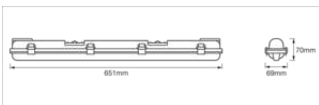

#### Maße & Gewicht

Länge	651,00 mm
Breite	66,00 mm
Höhe	75,00 mm
Produktgewicht	600,00 g

SUBMARINE LED 1X8W 840 60