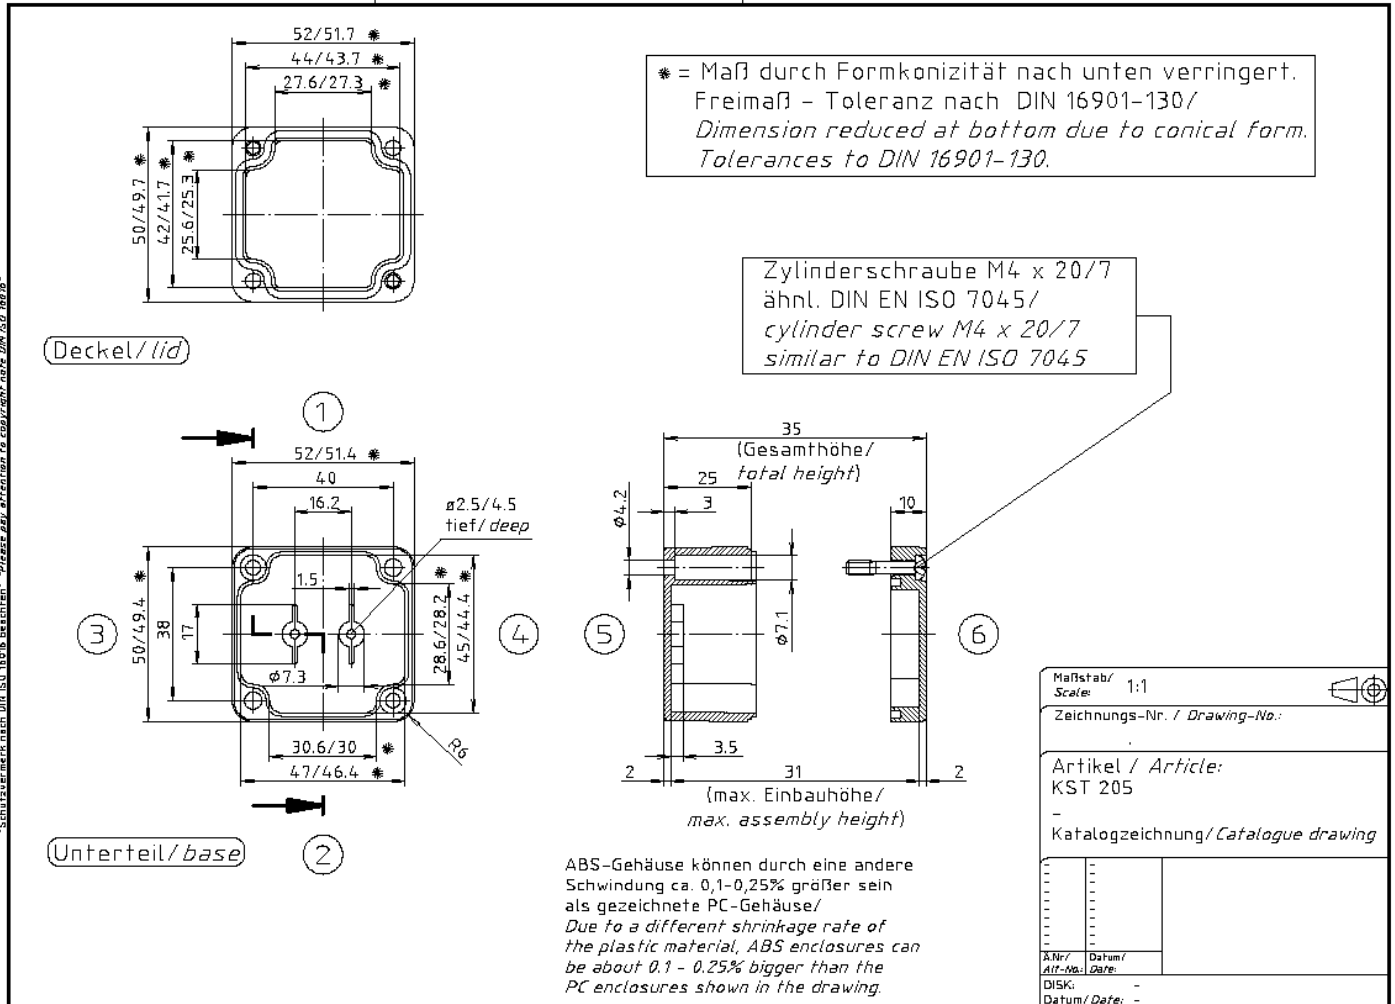

### EIGENSCHAFTEN:

- Werkstoff: ABS
- Farbe: Schiefergrau
- Dichtung: eingezogen
- IP-Schutz: IP66
- Lieferumfang: inkl. Schrauben

### ATTRIBUTES:

- material: ABS
- colour: slate grey
- seal: factory-assembled
- IP-Protection: IP66
- scope of delivery: incl. screws