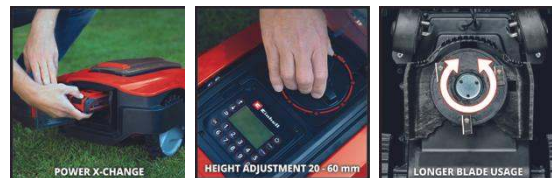

Technische Daten

- Spannung	18 V
- Akku	18 V | 3000 mAh | Li-Ion
- Schnittbreite	18 cm
- max. Steigung	35 %
- Schnitthöhenverstellung	20 mm - 60 mm
- Empfohlene Rasenfläche	900 m²
- Begrenzungsdraht	190 m
- Befestigungshaken	270 STK
- Ersatzmesser	3
- Verbindungsklemmen	4 STK

FREELEXO

Logistische Daten

- Produktgewicht (kg)	15.6
- Bruttogewicht (kg)	19.6
- Maße Einzelverpackung	727 x 526 x 321 mm
- Stück pro Exportkarton	1 STK
- Bruttogewicht Exportkarton	19.6 kg
- Maße Exportkarton	737 x 530 x 327 mm
- Containermengen (20"/40"/40"HC)	224 | 462 | 528