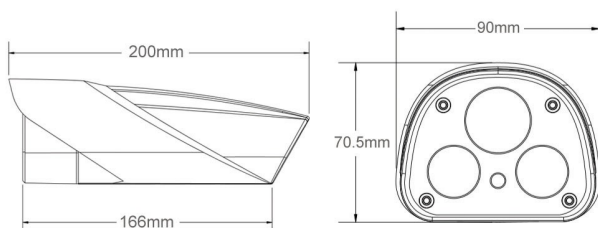

JVS-N81-DY

IP-Kamera 2MP für In- und Outdoor

Beschreibung

- Auflösung 1920x1080
- Linse 4mm, Winkel 107°, 16-fach digitaler Zoom
- 2 x High-Power LED, Nachtsichtserkennung bis zu 50 Meter
- Bewegungserkennung, bei Alarm sendet die Kamera ein Bild per E-Mail (ohne einen laufenden PC)
- Zugriff über PC-Software (Windows), iOS & Android Smartphone App (CloudSEE), Webbrowser, Media Player (z.B. VLC Player)
- ONVIF 2.4, kompatibel mit ONVIF Rekorder

Abmessung (mm)

Spezifikation

Anzeige	
Bildsensor	1/2,7" CMOS
Auflösung	1920 x 1080
Auflösung (Megapixel)	2 MP
Kompressionsstandard	H.264(MPEG-4)/JPEG
Framerate (fps)	bis zu 30
Bitrate	128Kbps-10Mbps
SNR (dB)	54
Illumination	0 Lux (IR Ein)
Zoom	16 x digitaler Zoom
Objektiv	
Brennweite	4mm
Winkel	107,3°
IR-LEDs	2 x High-Power
IR-Reichweite	bis zu 50M
Funktion	
Bewegungserkennung	Ja
E-Mail-Alarm	Ja
Tag & Nacht	Ja
Aufnahmefunktion	Ja (nur in Verbindung mit NVR, PC oder NAS)
DHCP	Ja
Pan/Tilt (Drehbar)	Nein
Audio Anschluss (Ext. Mic.)	Ja
Audio Codec	PCM, G711A, G711 U, G726, ADPCM
SD-Karte	Nein
Sichtfeld Ausblendung	4 Zonen
Autom. Blichungsregelung	Ja
Manueller Bildabgleich	Ja
Autom. Weißabgleich	Ja
Bilddrehung	Ja (90°, 180°, 270°)
Netzwerk	
Ethernet	10M/100M Ethernet, RJ45 port
Protokoll	HTTP.TCP/IP.ICMP.RTSP.UDP.RTCP.SMTP. DHCP.DNS
Stream	3 x Streams
WiFi	Nein
LAN	Ja
ONVIF	ONVIF 2.4
Benutzer	bis zu 13 Benutzer
Browser	IE, Chrome, Firefox, Safari
Smartphone	iOS & Android
Allgemeines	
Produktabmessung	200 x 90 x 70 mm (LxBxH)
Netto Gewicht (g)	610
Brutto Gewicht (g)	800
Material	Aluminium
Schutzart	IP66
Temperaturbereich	-20°C bis 55°C
Luftfeuchtigkeitsbereich	10%-90%
Spannungsversorgung	DC 12V / 2A
Stromverbrauch	Tag: ≤ 3W Nacht: ≤ 6W