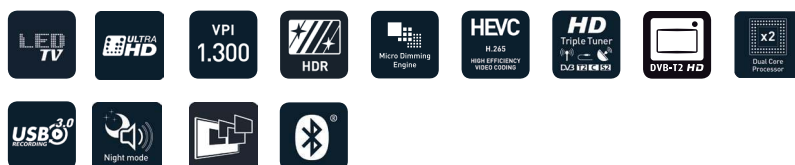

## 43 VLX 6000 BP

43" / 108 cm

- Native UHD Auflösung mit 3840x2160p.
- High Dynamic Range (HDR) für perfekte Helligkeit und Luminanz.
- Micro Dimming Engine sorgt für hervorragende Kontraste.
- DTS PremiumSound und eine Musikleistung von 40 Watt statten dieses Gerät mit überzeugendem Raumklang aus.
- Der integrierte Bluetooth-Adapter ermöglicht vollen Sound ganz ohne Kabel.
- Neue Smart Interactive TV 4.0 Plus Plattform mit Dual Core Prozessor für eine sehr schnelle, einfache und benutzerfreundliche Bedienung zusammen mit vielen weiteren neuen Funktionen.
- USB-Recording 3.0 mit Twin Mode Recording und Permanent Timeshift: Aufnahme und zeitversetztes Fernsehen einer Sendung bei parallelem Schauen eines weiteren Senders (gleiche Frequenz / gleicher Transponder).
- Dank Live Share können Sie alle Inhalte von Ihrem Miracast™-zertifiziertem Mobilgerät auf Ihren Fernseher kabellos streamen.

Artikelnummer: 43 VLX 6000 BP

EAN Code: 4013833020608

Bestellnummer: RAM000

[grundig.de](http://grundig.de)

**TECHNISCHE DATEN****DISPLAY**

Besonders energiesparendes (43") 108 cm LED Display im 16:9 Format, Dynamischer Kontrast Plus, Bildblickwinkel 178° vertikal bzw. 178° horizontal. Ultra HD Auflösung 3840 x 2160p bis auf 60 fps und mit HDCP 2.2 Unterstützung. Hochskalierung von HD Inhalten auf Ultra-HD Qualität.

**VIDEO PERFECTION INDEX**

Der VPI-Wert (Video Perfection Index, 1300) steht für hervorragende Farben, Schärfe und Kontraste.

**SMART INTERACTIVE TV 4.0 PLUS**

Die neue Smart Interactive TV 4.0 Plus Plattform hat einen Dual Core Prozessor und bietet erweiterte Smart-Funktionen an. Grundig-exklusive Apps bieten einen erweiterten Genuss für die Smart-TV-Fans. Die neue und bedienfreundliche Benutzeroberfläche unterstützt u.a. auch Hbb-TV mit Zugriff auf die beliebtesten Mediatheken und Live Share, über den Sie Inhalte vom Fernseher auf die Mobilgeräte kabellos übertragen können.