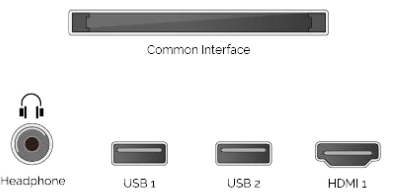

BACK

ANZEIGE

Größe (cm & Zoll)	43" / 108cm
Paneltyp	Direkte Hintergrundbeleuchtung (DLED)
Auflösung	Ultra HD (3840 x 2160)
Helligkeit	320

SMART-TV-FUNKTIONEN

HBB TV ver 1.5	Ja
Audio-Video Sharing (AVS)	Ja
Toshiba Smart Portal	Ja
Smart Remote-Anwendung	Ja
Smart Guide-Anwendung	Ja
Webbrowser	Ja
Integriertes WLAN	Intern
YouTube™ 4K	Ja
Netflix 4K	Ja
Netflix	Ja
YouTube™	Ja
Bluetooth	Ja
FollowMe TV	Ja
Képernyő tükrözés (Miracast)	Ja
Amazon Works with Alexa	Built in Alexa
Prime Video	Ja
Google Assistant	Works with Google Assistant