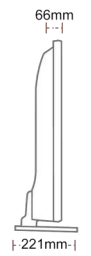

BACK

ANZEIGE

Größe (cm & Zoll)	43" / 108cm
Paneltyp	Direkte Hintergrundbeleuchtung (DLED)
Auflösung	Ultra HD (3840 x 2160)
Helligkeit	320

SMART-TV-FUNKTIONEN

HBB TV ver 1.5	Ja
Audio-Video Sharing (AVS)	Ja
Toshiba Smart Portal	Ja
Smart Remote-Anwendung	Ja
Smart Guide-Anwendung	Ja
Webbrowser	Ja
Integriertes WLAN	Intern
YouTube™ 4K	Ja
Netflix 4K	Ja
Netflix	Ja
YouTube™	Ja
Bluetooth	Ja
FollowMe TV	Ja
Képernyő tükrözés (Miracast)	Ja
Amazon Works with Alexa	Built in Alexa
Prime Video	Ja
Google Assistant	Works with Google Assistant