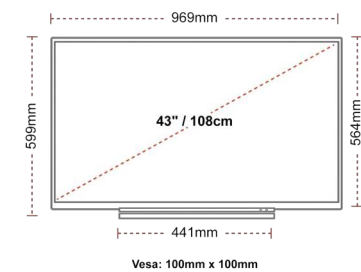

BACK

ANZEIGE

Größe (cm & Zoll)	43" / 108cm
Paneltyp	Direkte Hintergrundbeleuchtung (DLED)
Auflösung	Ultra HD (3840 x 2160)
Helligkeit	320

SMART-TV-FUNKTIONEN

HBB TV ver 1.5	Ja
Audio-Video Sharing (AVS)	Ja
Toshiba Smart Portal	Ja
Smart Remote-Anwendung	Ja
Smart Guide-Anwendung	Ja
Webbrowser	Ja
Integriertes WLAN	Intern
YouTube™ 4K	Ja
Netflix 4K	Ja
Netflix	Ja
YouTube™	Ja
Bluetooth	Ja
FollowMe TV	Ja
Képernyő tükrözés (Miracast)	Ja
Amazon Works with Alexa	Built in Alexa
Prime Video	Ja
Google Assistant	Works with Google Assistant

HAUPTFUNKTIONEN

Prozessortyp	Vier Kern
TV DVD Kombination	Nein
Smart TV	Ja
Total Picture Quality	2200
TRU Picture Engine	Ja

MECHANISCH

Abmessungen mit Verpackung (mm)	1085 x 154 x 710
Abmessungen ohne Verpackung (mm)	969 x 221 x 599
Abmessungen ohne Ständer (mm)	969 x 66 x 564
Bruttogewicht (kg)	15
Eigengewicht (kg)	11
VESA (Wandhalterung) BxH	100mm x 100mm