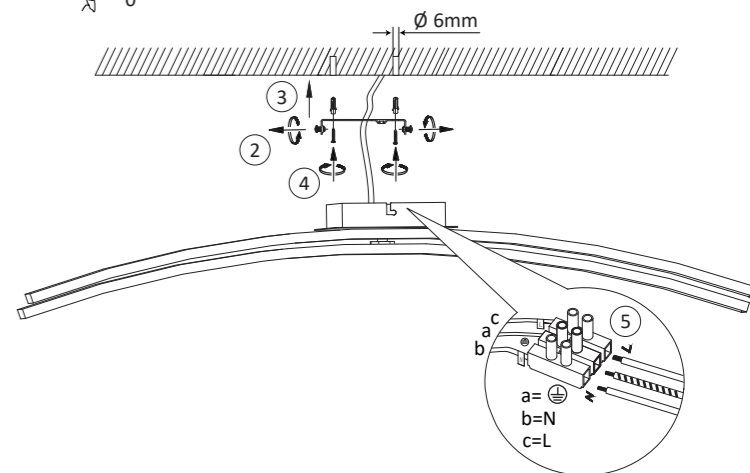

NL

LED 12 W  
1.730 lm

15 W  
1.000 lm

t 20.000 h

T<sub>K</sub> 3.000 K

15.000 x

< 0,5 s