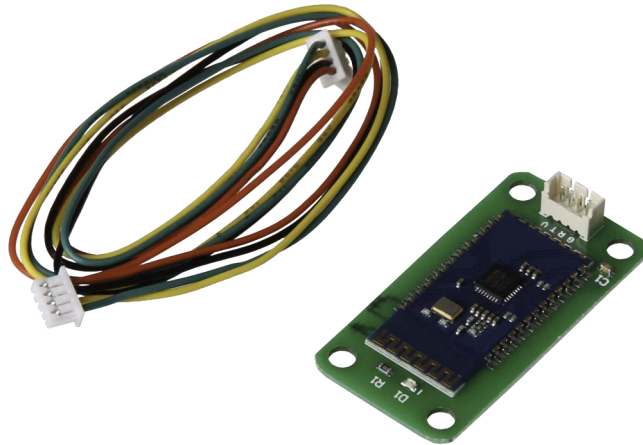

# Bluetooth Erweiterungsmodul

## für DPS5005 und DPS5015

### Technische Daten

<b>Modell</b>	Bluetooth Erweiterungsmodul
<b>Artikel Nr.</b>	JT-DPS-Bluetooth
<b>Geeignet für</b>	JT-DPS5005, JT-DPS5015
<b>Hinweis</b>	Das Bluetooth Modul ist ausschließlich mit den von Joy-IT modifizierten Geräten (JT-DPS5005, JT-DPS5015) kompatibel
<b>Funktion</b>	Ermöglicht die Bluetooth Kommunikation
<b>Abmessungen</b>	40 x 21 x 7mm
<b>Lieferumfang</b>	Bluetooth Modul, Verbindungskabel
<b>EAN</b>	4250236817378