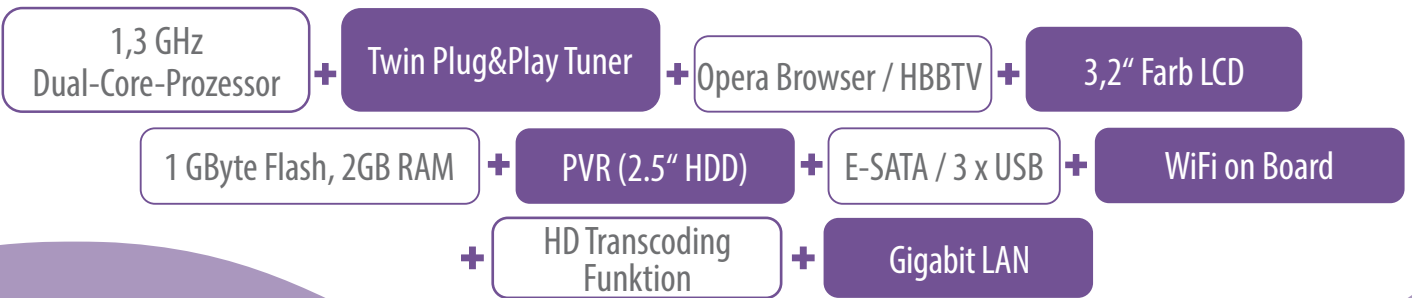

Vu+ DUO²

Your *Smart* Linux TV Player

Der **Vu+ DUO²** ist ein voll ausgestatteter FULL HD Twin Tuner (Plug&Play)(**4 Tuner mit Twintunermodul**) PVR mit Linux Open-source Betriebssystem, sowie einem großen 3,2" Farb LCD und einem grafischen VFD Display. Zu den Hauptmerkmalen gehören: gleichzeitige Mehrfachaufnahmen, das Abspielen verschiedenster Mediaformate aus dem Bereich Musik, Video und Bilder. Durch eine direkte Internetanbindung lassen sich zahlreiche Plugins für Dienste, wie Internetradio, YouTube, IPTV etc., zusätzlich implementieren.

Vu⁺ DUO²

Your **Smart** Linux TV Player

Technische Daten

Front Panel	Display	Dual Screen 3,2" Color LCD and Graphic type VFD Display displaying channel names and program information, pictures and icons
	USB 2.0	1
	Smart card slot	2
	Common Interface	2
	Key	„1 Touch“
Rear Panel	Tuner	2 x pluggable tuner (DVB-S2/C/T and Dual)
	Video output (composite)	1 x Cinch-socket
	Video output (component)	YPbPr
	Video/Audio output (digital)	1 x HDMI
	Connection TV	1 x Scart socket
	Audio output (analogue)	2 x Cinch socket
	Audio output (digital)	Standard optical (SPDIF)
	USB 2.0	2
	Ethernet	1
	Wlan	built in
	Ext. Wlan Antenna	1 Slot
	RS 232	1
	FAN	Automatic FAN control
	e-SATA	1
Power	Main range	100-250 /50-60V/Hz
	Power consumption (typ. Operation/Stand-by)	25W /0,5W
RF	RF range C/T/SAT	47-864 MHz /950-2,150 MHz
	FEC, de-multiplexer	DVB-S2/DVB-C/DVB-T Standard
Video	Video Resolution	CCIR 601 (720 X 576 lines), 576p, 720p, 1080i, 1080p
	Video decoding	MPEG-2, MPEG-4 compatible
	Input data rate	2-45 Msymb/s
	S/N	>53dB
	Decoding	AC3, MPEG-4 (AAC-HE), MPEG-1, Layer 1, 2 and 3
Audio	Sampling rate	32/4.1 /48KHz
	S/N	>65 dB
LNB	LNBsupply (horiz./vert.)	14/18; Max. 400 V/mA
	Control Signal	22KHz; ToneBurst; DiSeqC 1.0/1.1/1.2; USAL
General	Dimensions(WXHXD)	380 x 60 x 290mm
	Weight	4.0 kgs
	Remote	Universal Remote