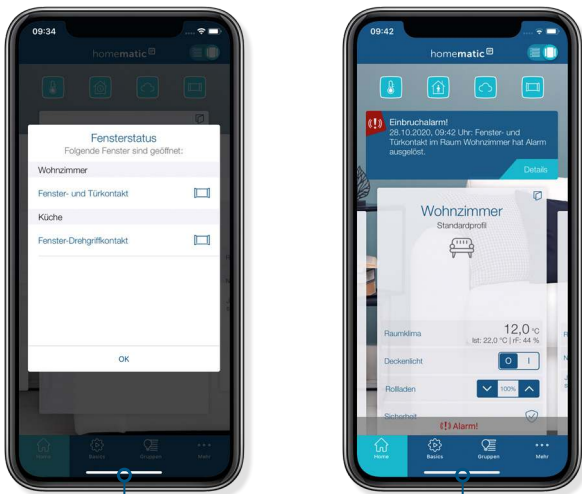

# Fenster- und Türkontakt – optisch

HMIP-SWDO

Der kompakte Sensor erkennt sofort das Öffnen oder Schließen von Fenstern und Türen über eine integrierte Infrarot-Lichtschanke. Durch die zuverlässige Fensterüberwachung wird das Zuhause gesichert, während gleichzeitig wertvolle Energie beim Lüften durch das automatische Absenken der Raumtemperatur gespart wird.

## ÜBERWACHUNG FÜR EIN SICHERES ZUHAUSE

Öffnen oder Schließen von Fenstern und Türen wird sofort erkannt und in der Homematic IP App angezeigt. In Kombination mit einer Homematic IP Alarm-sirene (z. B. HmIP-ASIR-2) wird das Zuhause noch sicherer. Beim Öffnen eines Fensters oder einer Tür wird automatisch ein lautstarker Alarm ausgelöst.

Anzeige von geöffneten Fenstern bzw. Türen und Alarmmeldungen in der Homematic IP App

## IMMER ALLES IM BLICK

Die Homematic IP App ermöglicht einen aktuellen Überblick über alle Fenster und Türen im Smart Home für ein sicheres Gefühl beim Verlassen des Zuhauses oder von unterwegs.