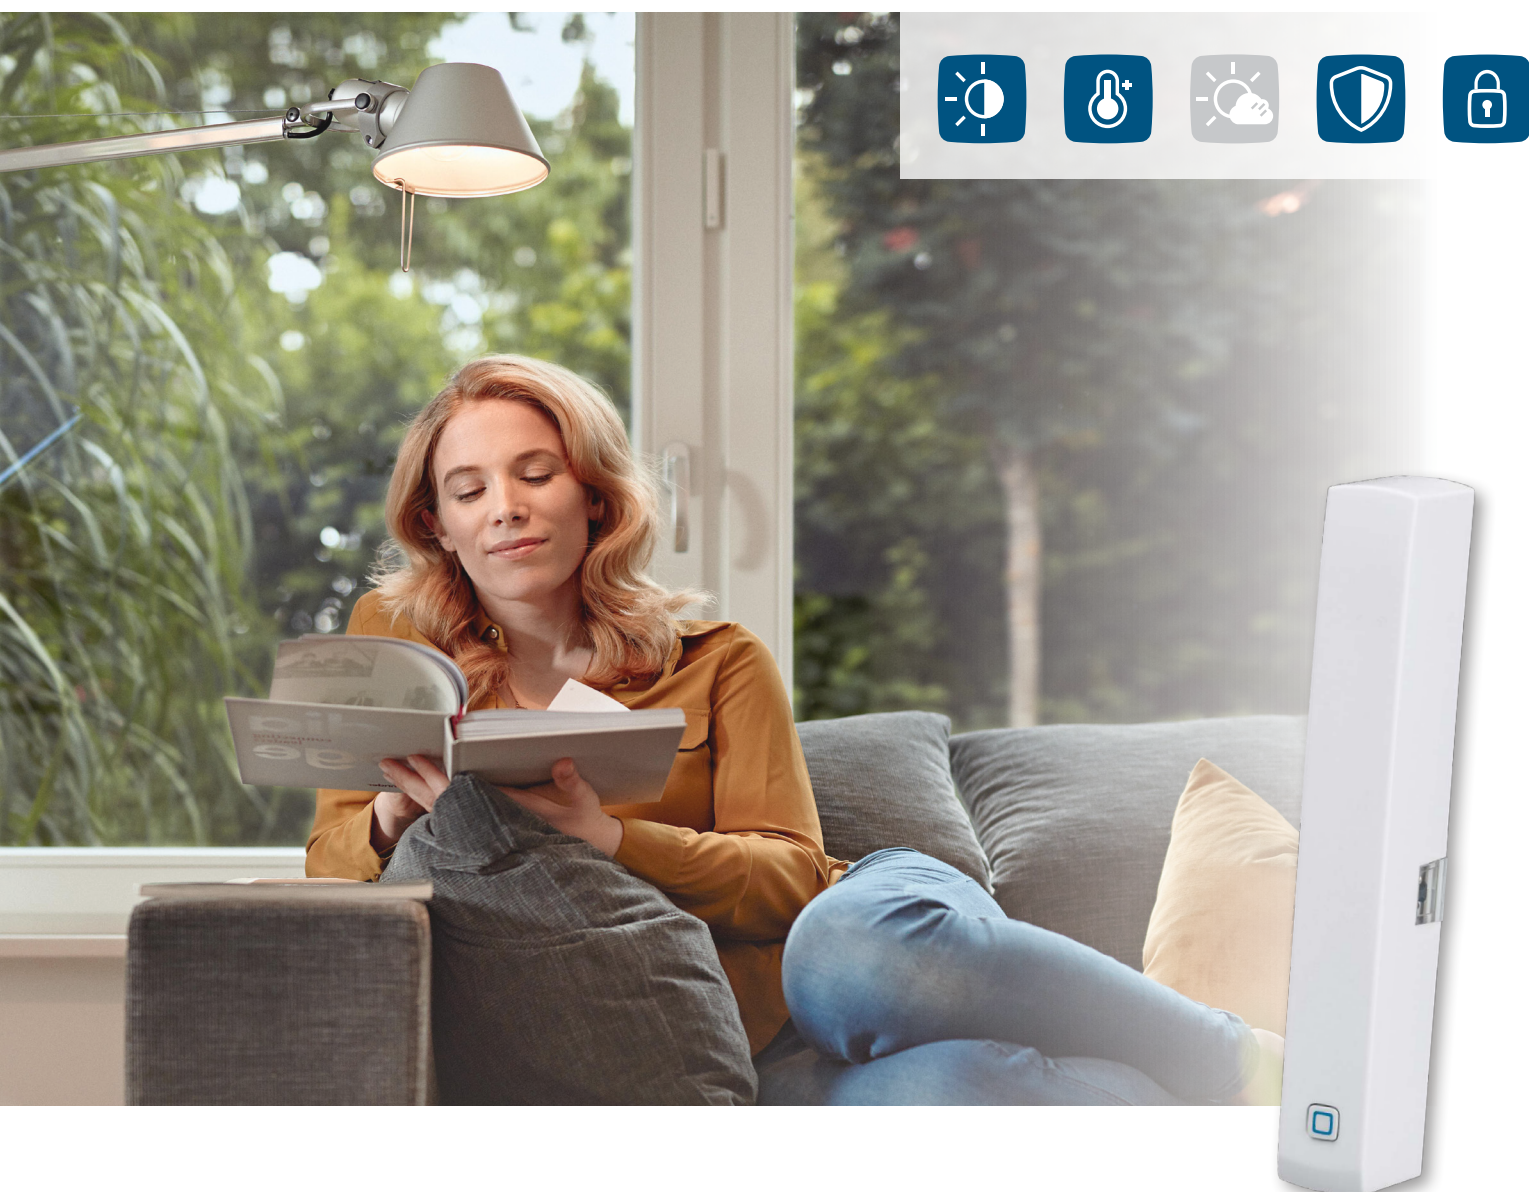

# Fenster- und Türkontakt – optisch

HMIP-SWDO

Der kompakte Sensor erkennt sofort das Öffnen oder Schließen von Fenstern und Türen über eine integrierte Infrarot-Lichtschanke. Durch die zuverlässige Fensterüberwachung wird das Zuhause gesichert, während gleichzeitig wertvolle Energie beim Lüften durch das automatische Absenken der Raumtemperatur gespart wird.

## ÜBERWACHUNG FÜR EIN SICHERES ZUHAUSE

Öffnen oder Schließen von Fenstern und Türen wird sofort erkannt und in der Homematic IP App angezeigt. In Kombination mit einer Homematic IP Alarm-sirene (z. B. HmIP-ASIR-2) wird das Zuhause noch sicherer. Beim Öffnen eines Fensters oder einer Tür wird automatisch ein lautstarker Alarm ausgelöst.