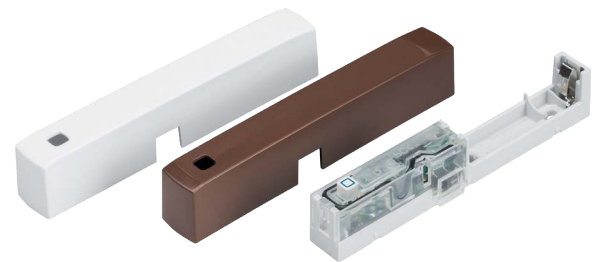

Abdeckkappen in Weiß und Braun enthalten

TECHNISCHE DATEN

Versorgungsspannung	1x 1,5 V LR03/Micro/AAA
Stromaufnahme	100 mA max.
Batterielebensdauer	2 Jahre (typ.)
Schutzart	IP20
Umgebungstemperatur	5 bis 35 °C
Abmessungen (B x H x T)	102 x 15 x 20 mm
Gewicht	30 g (inkl. Batterie)
Funkfrequenz	868,0-868,6 MHz 869,4-869,65 MHz
Typ. Funk-Freifeldreichweite	300 m

LOGISTISCHE DATEN

Artikelnummer	140733A0
EAN-Code	4047976407330
Kurzbezeichnung	HMIP-SWDO
Verpackungseinheit	144
Maße Verpackung	122 x 93 x 36 mm
Gewicht inkl. Verpackung	106,8 g

LIEFERUMFANG

Homematic IP Fenster- und Türkontakt – optisch
Abdeckkappen in Weiß und Braun
Doppelseitiger Klebestreifen
Senkkopfschrauben 2,2 x 13 mm (2x)
Reflektoraufkleber (für dunkle Untergründe)
1,5 V LR03/Micro/AAA Batterie
Bedienungsanleitung